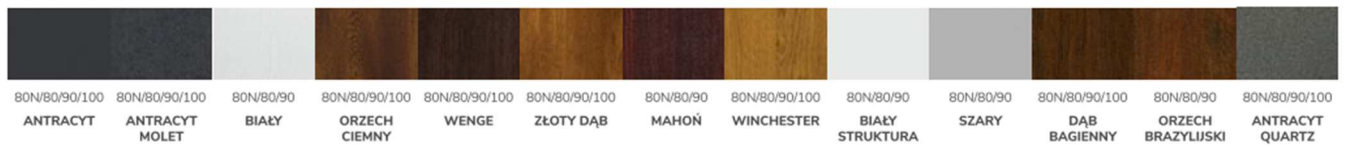

KOLORY I ROZMIARY