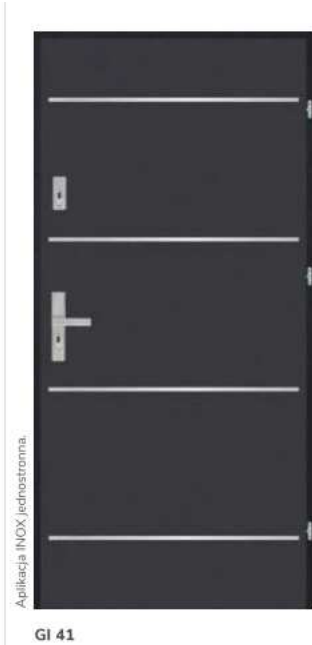

## KOLORY I ROZMIARY

Applikacja INOX, jednostronna.

GI 24

Applikacja INOX, jednostronna.

GI 04

Applikacja INOX, jednostronna.

BI 24

- 55 RC 2 30 dB
- 55 RC 2 42 dB
- 55 RC 2 42 dB EI:30 Sa, Sm
- 55-s RC 3 30 dB
- 55-s RC 3 42 dB
- 55-s RC 3 42 dB EI:30 Sa, Sm

**KOLORY I ROZMIARY**

GI 42

**MODELE GI 41**

55				
	RC 2	30 dB		
55				
	RC 2	42 dB		
55				
	RC 2	42 dB	Et30	Sa, Sm
55-s				
	RC 3	30 dB		
55-s				
	RC 3	42 dB		
55-s				
	RC 3	42 dB	Et30	Sa, Sm

**MODEL GI 42, FI15, BI 21**

55				
	RC 2	30 dB		
55				
	RC 2	42 dB		
55				
	RC 2	42 dB	Et30	Sa, Sm
55-s				
	RC 3	30 dB		
55-s				
	RC 3	42 dB		
55-s				
	RC 3	42 dB	Et30	Sa, Sm

**KOLORY I ROZMIARY**

80N/80/90/100	80N/80/90/100	80N/80/90	80N/80/90/100	80N/80/90/100	80N/80/90/100	80N/80/90	80N/80/90/100	80N/80/90	80N/80/90	80N/80/90/100	80N/80/90	80N/80/90/100
ANTRACYT	ANTRACYT MOLET	BIAŁY	ORZECH CIEMNY	WENGE	ZŁOTY DĄB	MAHOŃ	WINCHESTER	BIAŁY STRUKTURA	SZARY	DĄB BAGIENNY	ORZECH BRAZYLJSKI	ANTRACYT QUARTZ

KOLORY I ROZMIARY

80N/80/90/100	80N/80/90/100	80N/80/90	80N/80/90/100	80N/80/90/100	80N/80/90/100	80N/80/90	80N/80/90/100	80N/80/90	80N/80/90	80N/80/90/100	80N/80/90	80N/80/90/100
ANTRACYT	ANTRACYT MOLET	BIAŁY	ORZECH CIEMNY	WENGE	ZŁOTY DĄB	MAHOŃ	WINCHESTER	BIAŁY STRUKTURA	SZARY	DĄB BAGIENNY	ORZECH BRAZYLJSKI	ANTRACYT QUARTZ