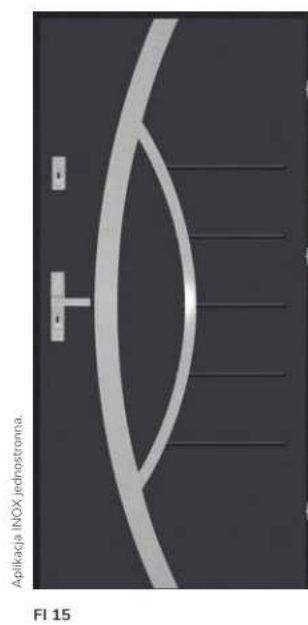

KOLORY I ROZMIARY