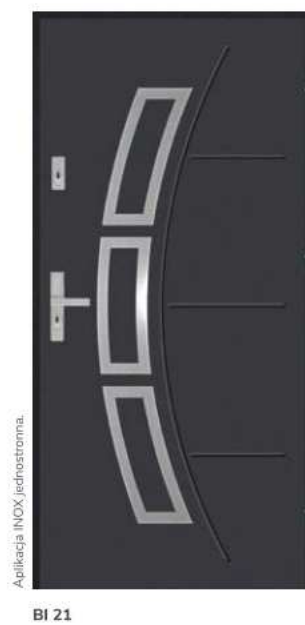

KOLORY I ROZMIARY