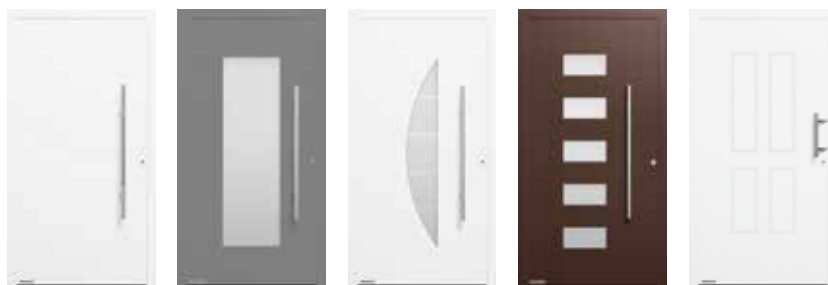

Motiv 860

Motiv 138

Motiv 505

Motiv 502

Motiv 459