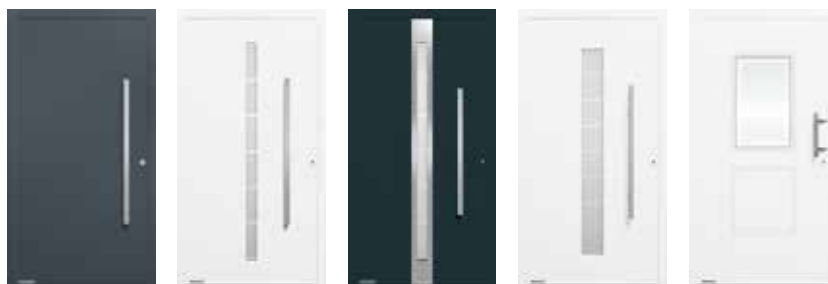

Motiv 871

Motiv 189

Motiv 686

Motiv 503

Motiv 422