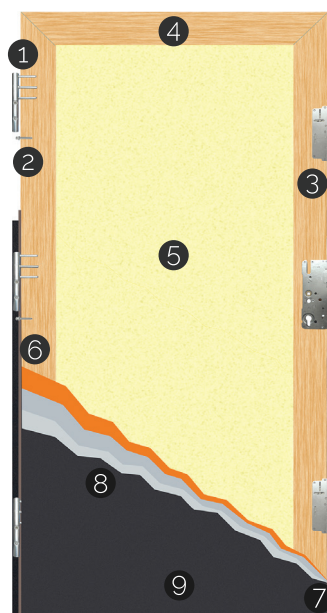

PLNĚNÉ POLYURETANOVOU PĚNOU

8 ZAVÍRACÍCH BODŮ

ZÁRUKA 24 MĚSÍCŮ

KONSTRUKCE DVEŘÍ

- 1 zesílený 3D pant s kryty nastavitelný ve 3 rovinách
- 2 bezpečnostní hrot proti vypáčení
- 3 lištový zámek nahrazující tři tradiční zámky
- 4 skelet dveřního křídla z lepeného dřeva
- 5 výplň z polyuretanové pěny
- 6 křídlo s těsněním po celém obvodu
- 7 kovově-dřevěná termická zárubeň potažená laminátem v barvě křídla
- 8 pozinkovaný ocelový plech
- 9 PVC laminát odolný proti UV záření