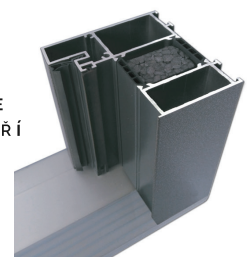

POZOR:

Rozměr montážního otvoru včetně montážní vůle určuje objednatel v souladu se stavebními normami.

ZÁRUBEŇ ALU STAR JE
ZAHRNUTÁ V CENĚ DVEŘÍ

HLINÍKOVÉ SVĚTLÍKY

BOČNÍ A VRCHNÍ

Vrchní a boční světličky jsou určeny pro modely dveří s termickou kovově-dřevěnou zárubní. Je možné je použít na zabudování širokých vstupů v rodinných domech a pro zvětšení prosvětlení místností.