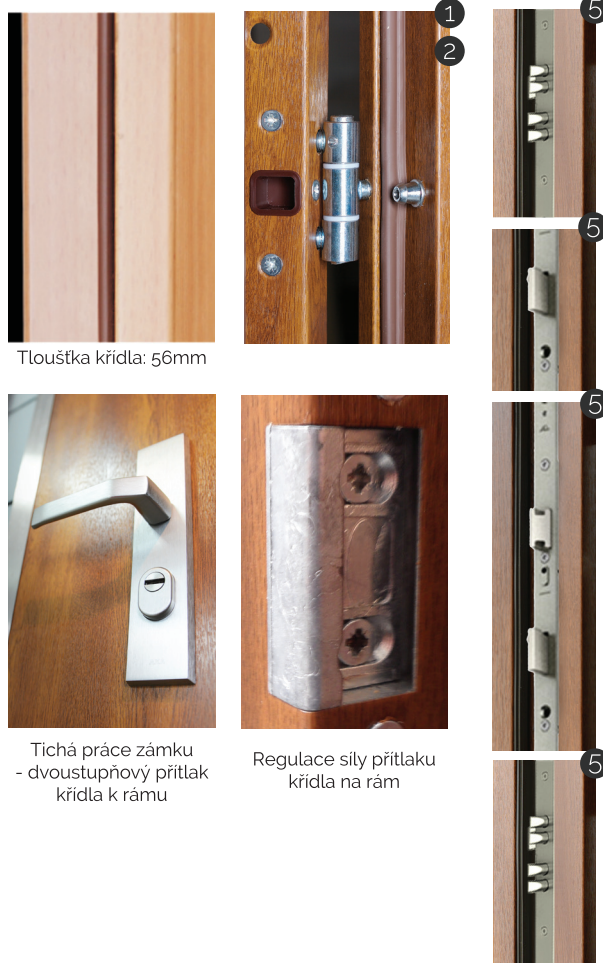

Tloušťka křídla: 56mm

Tichá práce zámku
- dvoustupňový přítlak
křídla k rámu

Regulace síly přítlaku
křídla na rám

BEZPEČNOSTNÍ ŠTÍTEK
KOMSTA IDEAL

AXA
HOME SECURITY

Ve standardní výbavě dveří je dostupná sada klika-klika Komsta Ideal.

DVEŘNÍ VLOŽKY SYSTÉM
JEDNOHO KLÍČE KL.6.2.C

WILKA
SCHLIESSTECHNIK