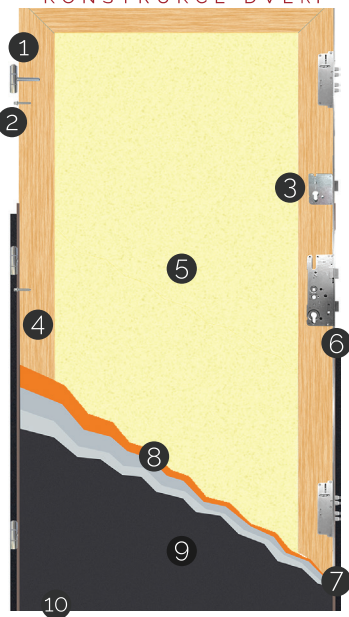

Dostupné rozměry: 80E, 90E, 100E*

POZOR:

* pro dveře s rozměrem 100E je nutné přidat příplatek k základní ceně dveří. Rozměr 100E není dostupný pro modely ST1002 a ST1003.

KONSTRUKCE DVEŘÍ

- 1 zesílený 3D pant s kryty nastavitelný ve 3 rovinách
- 2 bezpečnostní hrot proti vypáčení
- 3 přídatný zámek
- 4 skelet dveřního křídla z lepeného dřeva
- 5 výplň z polyuretanové pěny
- 6 lištový zámek ROTO QB nahrazující tři tradiční zámky
- 7 termická kovově-dřevěná zárubeň potažená laminátem v barvě křídla
- 8 pozinkovaný ocelový plech
- 9 PVC laminát odolný proti UV záření
- 10 Práh z nerezové oceli s XPS výplní