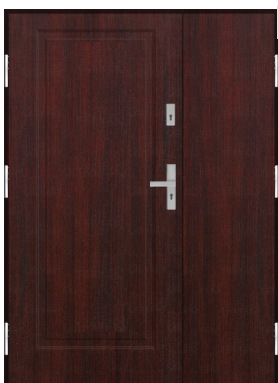

DS K3000 P/56 + DP 00

DS K3004 T/56 + DP00