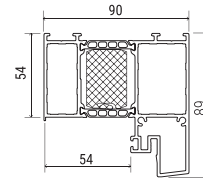

HLINÍKOVÁ ZÁRUBEŇ

90 PASSIV