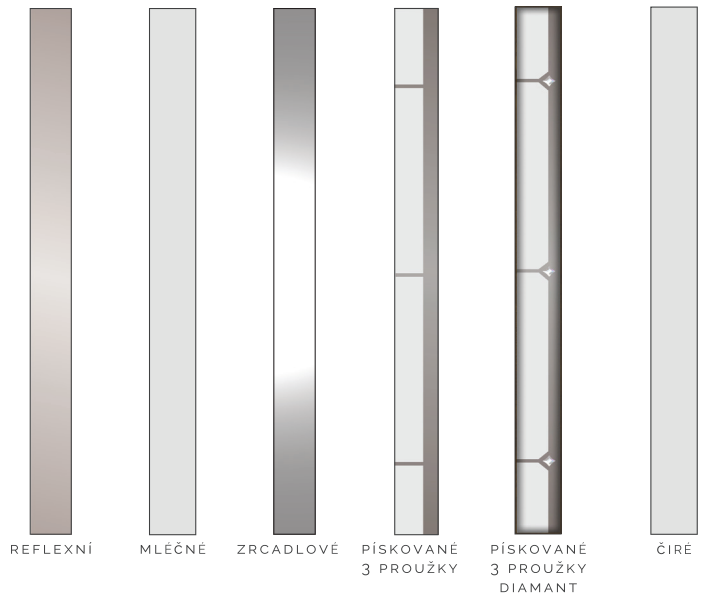

TYPY PROSKLENÍ:

Podívejte barvy dostupné pro uvedené modely dveří na str. 32

BEZPEČNOSTNÍ ŠTÍTEK
KOMSTA IDEAL*

AXA
HOME SECURITY

Ve standardní výbavě dveří je dostupná sada
klika-klika Komsta Ideal.