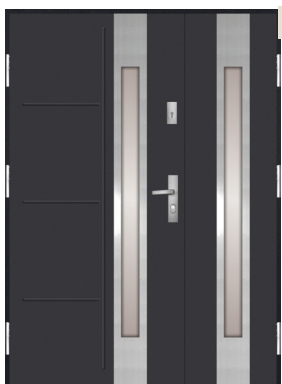

DS K3000 9 GT/56 + DG 09

DOSTUPNÉ SKLA:

- REFLEXNÍ
- MLÉČNÉ
- PÍSKOVANÉ 3 PRUŽKY
- ZRCADLOVÉ