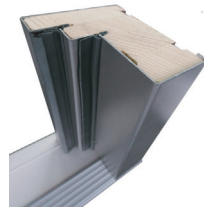

ZAPUŠTĚNÉ MADLO

Madlo 45cm s klikou a rozetou

Madlo 100cm s klikou a rozetou

Madlo 160cm s klikou a rozetou

Madlo 180cm s klikou a rozetou

TECHNICKÉ INFORMACE

KOVOVĚ - DŘEVĚNÁ ZÁRUBEŇ

| | |
|------------------|-------|
| TERMIKA | ★★★★★ |
| ESTETIKA VÝROBKU | ★★★★★ |
| CENA/KVALITA | ★★★★★ |
| STATIKA | ★★★★★ |
| DOSTUPNOST BAREV | ★★★★★ |
| ROZSAH ROZMĚRŮ | ★★★☆☆ |