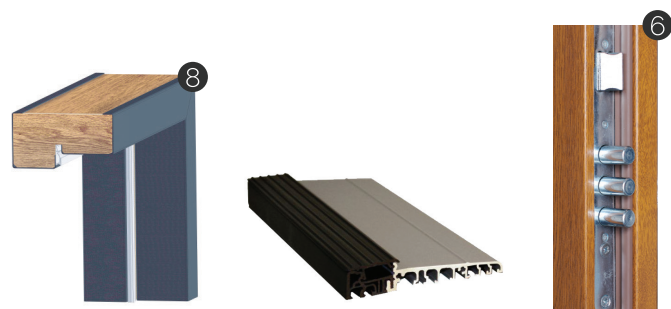

KONSTRUKCE DVEŘÍ

- 1 zesílený 3D pant s kryty nastavitelný ve 3 rovinách
- 2 bezpečnostní hrot proti vypáčení
- 3 přídavný zámek se třemi hroty
- 4 skelet dveřního křídla z lepeného dřeva
- 5 výplň z polyuretanové pěny
- 6 hlavní zámek - 3 hroty
- 7 křídlo s těsněním po celém obvodu
- 8 kovově-dřevěná termická zárubeň potažená laminátem v barvě křídla
- 9 pozinkovaný ocelový plech
- 10 PVC laminát odolný proti UV záření

DOPORUČENÝ PRODUKT

STANDARDNÍ VÝBAVA

- >> Dveřní křídlo tloušťky 72mm s dorazovým těsněním na všech čtyřech hranách.
- >> vysoce kvalitní plech, hladký nebo lisovaný, potažený PVC fólií odolnou proti slunečnímu UV záření a se zvýšenou odolností proti poškrábání.
- >> výplň z polyuretanové pěny s dokonalými akusticko-izolačními vlastnostmi.
- >> 3- nebo 4-skló s teplým a tichým distančním rámečkem (pro prosklené dveře).
- >> kovová termická zárubeň s dřevěnou výplní a těsněním, potažená PVC laminátem v barvě křídla.
- >> 3D panty nastavitelné ve třech rovinách, určené pro těžké dveře.
- >> zabezpečení proti vloupání: hlavní zámek - tři pohyblivé hroty, přídavný zámek - tři pohyblivé hroty a tři hroty proti vypáčení.
- >> bezpečnostní klika KOMSTA IDEAL (3 bezpečnostní třída).
- >> sada vložek WILKA v systému jednoho klíče (5 klíčů).
- >> těsnění dveřního křídla po obvodu.
- >> Teplý práh s termickým mezikusem v ceně dveří se standardní výbavou.
- >> panoramatické kukátko (pouze pro dveře bez prosklení).
- >> kryty na 3D panty.

Dostupné rozměry: 80E, 90N, 90E, 100E*

POZOR:

Tyto dveře nelze zkracovat vzhledem k dorazovému těsnění na spodní hraně křídla.

* pro dveře s rozměrem 100E je nutné přidat příplatek k základní ceně dveří.