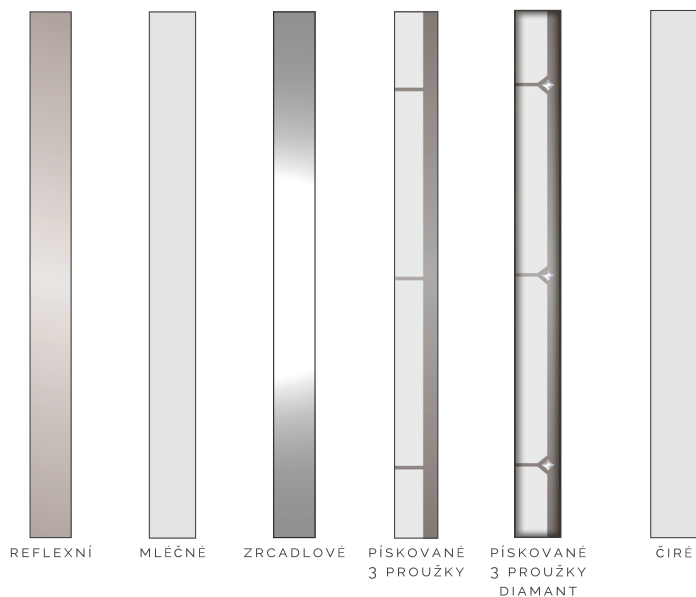

TYPY PROSKLENÍ:

Podívejte barvy dostupné pro uvedené modely dveří na str. 30

BEZPEČNOSTNÍ ŠTÍTEK KOMSTA IDEAL*

Ve standardní výbavě dveří je dostupná sada klíka-klíka Komsta Ideal.

* Pro modely S1000 a ST1000 je ve standardním vybavení dostupná klíka AXA NIAGARA.

AXA
HOME SECURITY