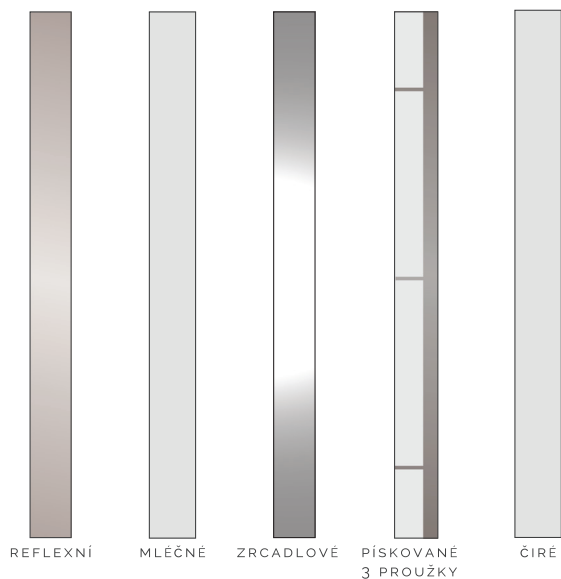

KARTÁČOVANÁ APLIKACE
 V BARVĚ KOVÁNÍ F8 OD FIRMY AXA

TYPY PROSKLENÍ:

Podívejte barvy dostupné pro uvedené modely dveří na str. 24

BEZPEČNOSTNÍ ŠTÍTEK KOMSTA IDEAL*

Ve standardní výbavě je dostupné kování klika-klika KOMSTA IDEAL a kryty 3D pantů v černé barvě F8 (platí pro vzory BLACK). Na výběr jsou dostupné madla (str. 50) v barvě černé F8.