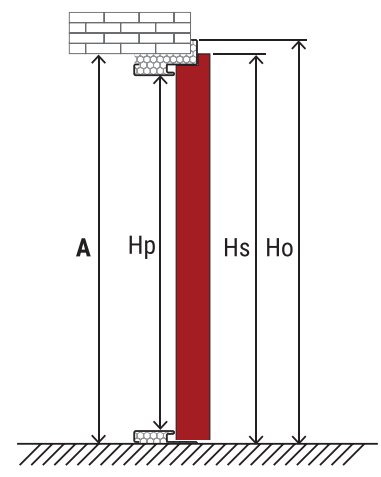

ROHOVÁ ZÁRUBEŇ

A	Výška otvoru	B	Šířka otvoru
Hs	Výška křídla	Sp	Šířka průchodu
Hp	Výška průchodu	Ss	Šířka křídla
Ho	Celková výška zárubně	Sc	Celková šířka zárubně