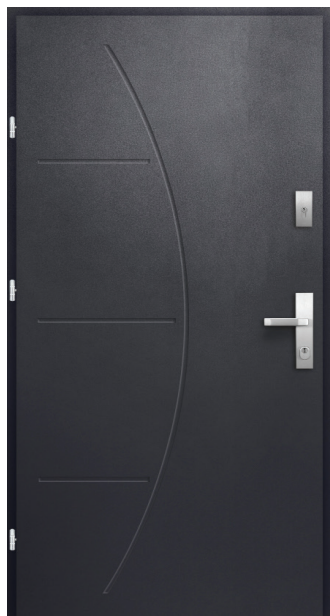

MODEL ST L 1000

TEPLÉ DVEŘE

- 56mm
- 30dB
- **PLNÉ DVEŘE**
  U₀ od 0,96
- **PROSKLENÉ DVEŘE**
  U₀ od 1,2
- **PLNĚNÉ PUR PĚNOU**
- 13 ZAVÍRACÍCH BODŮ
- ZÁRUKA 24 MĚSÍCŮ

MODEL ST L 1005 T/56

DOPORUČENÝ PRODUKT

STANDARDNÍ VÝBAVA

- >> Dveřní křídlo tloušťky 56mm,
- >> vysoce kvalitní plech, hladký nebo lisovaný, potažený PVC fólií odolnou proti slunečnímu UV záření a poškrábání,
- >> výplň z polyuretanové pěny s dokonalými akusticko-izolačními vlastnostmi,
- >> lištový zámek ROTO QB, současně zamykání ve třech bodech,
- >> pomocný vrchní zámek,
- >> sada vložek WILKA v systému jednoho klíče (5 klíčů),
- >> bezpečnostní klíka KOMSTA IDEAL (3 bezpečnostní třída),
- >> panoramatické kukátko (pouze pro dveře bez prosklení),
- >> trojsklo s teplým a tichým distančním rámečkem (pro prosklené dveře),
- >> 3D panty nastavitelné ve třech rovinách určené pro těžké dveře,
- >> kovová termická zárubeň s dřevěnou výplní a těsněním, potažená PVC laminátem v barvě křídla,
- >> těsnění dveřního křídla,
- >> funkční kovový práh z nerezové oceli s XPS výplní a těsněním v ceně dveří se standardní výbavou,
- >> kryty na 3D panty.

Dostupné rozměry: 80E, 90E, 100E*

POZOR:

* pro dveře s rozměrem 100E je nutné přidat příplatek k základní ceně dveří. Rozměr 100E není dostupný pro modely ST1002 a ST1003.

KONSTRUKCE DVEŘÍ

- 1 zesílený 3D pant s kryty nastavitelný ve 3 rovinách
- 2 bezpečnostní hrot proti vypáčení
- 3 přídatný zámek
- 4 skelet dveřního křídla z lepeného dřeva
- 5 výplň z polyuretanové pěny
- 6 lištový zámek ROTO QB nahrazující tři tradiční zámky
- 7 termická kovově-dřevěná zárubeň potažená laminátem v barvě křídla
- 8 pozinkovaný ocelový plech
- 9 PVC laminát odolný proti UV záření
- 10 Práh z nerezové oceli s XPS výplní