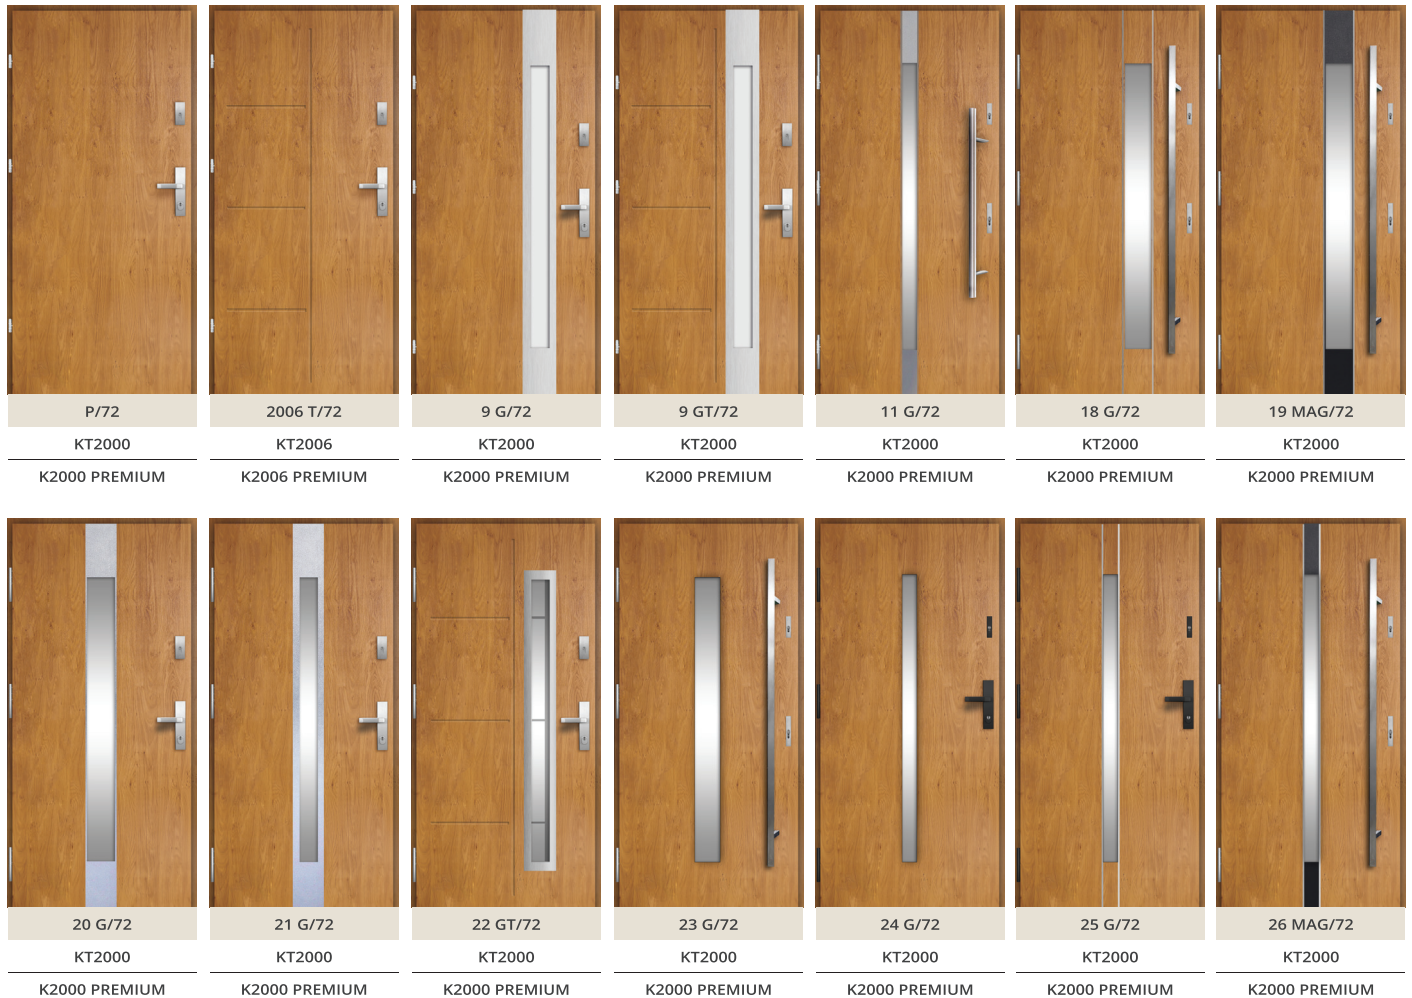

VZORKY DVEŘÍ DOSTUPNÉ NA SPECIÁLNÍ OBJEDNÁVKU

Dveře s nadstandardními rozměry 2020mm, 2050mm, 2080mm, 2250mm.
Dostupné výhradně pro dveře ve standardu KT2000 a K2000 Premium s hliníkovou zárubní Alu Star.