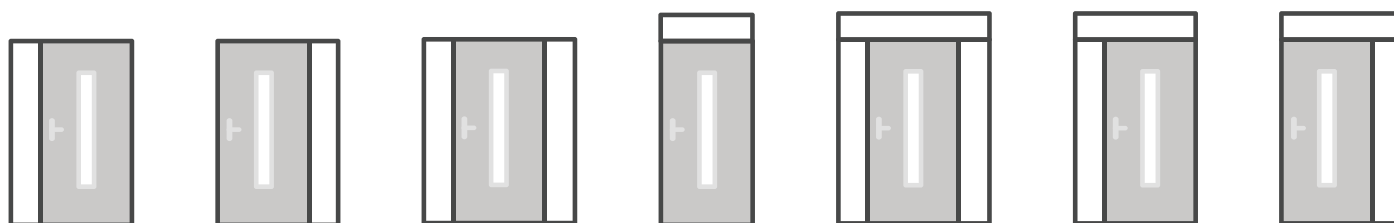

BOČNÍ SVĚTLÍK PRAVÝ

BOČNÍ SVĚTLÍKY OBOUSTRANNÉ

HORNÍ NADSVĚTLÍK

BOČNÍ SVĚTLÍKY OBOUSTRANNÉ + HORNÍ NADSVĚTLÍK

BOČNÍ SVĚTLÍK LEVÝ + HORNÍ NADSVĚTLÍK

BOČNÍ SVĚTLÍK PRAVÝ + HORNÍ NADSVĚTLÍK

CELKOVÁ VÝŠKA ZÁRUBNĚ

BOČNÍ SVĚTLÍK LEVÝ