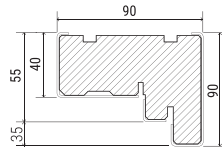

TERMICKÁ ZÁRUBEŇ
K2000 PASSIV DVĚ TĚSNĚNÍ