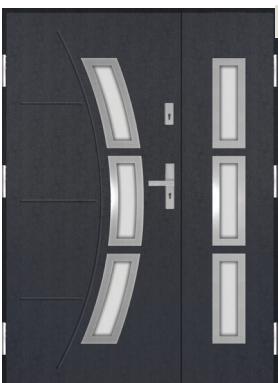

DS K3000 5 GT/56 + DP 00

DS K3000 5 GT/56 + DG 05

DOSTUPNÉ SKLA:

- REFLEXNÍ
- MLÉČNÉ
- ZRCADLOVÉ

Dostupné obchodní rozměry dveří:

- 110 (80+30)
- 120 (90+30)
- 130 (80+50)
- 140 (90+50)