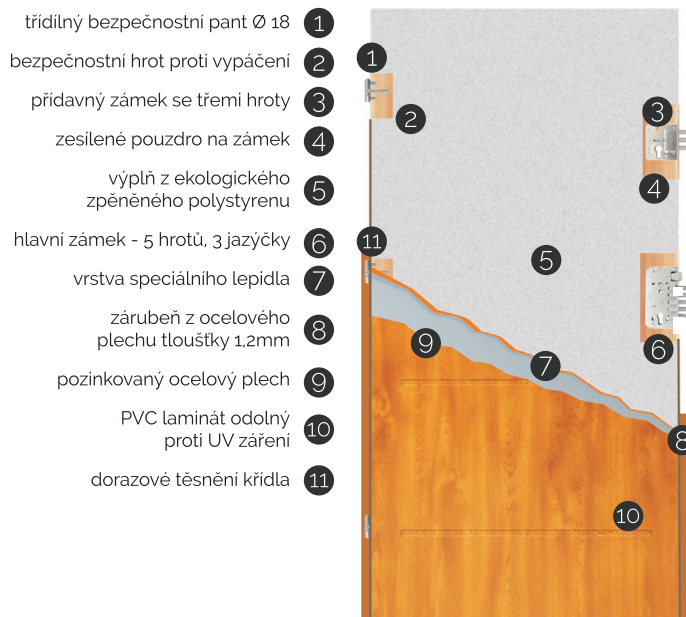

KONSTRUKCE DVEŘÍ

STANDARDNÍ VÝBAVA

- >> Dveřní křídlo tloušťky 56mm.
- >> vysoce kvalitní plech, hladký nebo lisovaný, potažený PVC fólií odolnou proti slunečnímu UV záření a poškrábání.
- >> výplň - deska z ekologického tvrdého zpěněného polystyrenu s dokonalými akusticko-izolačními vlastnostmi (model K-1000) nebo speciální akustická vložka (model K1000 A)
- >> zabezpečení proti vloupání: hlavní zámek - pět pohyblivých hrotů, přidavný zámek - tři pohyblivé hroty a tři hroty proti vypáčení.
- >> sada vložek WILKA v systému jednoho klíče (5 klíčů).
- >> bezpečnostní klika KOMSTA IDEAL (3 bezpečnostní třída).
- >> panoramatické kukátko.
- >> třířilné závěsy, zároveň pro dveře otevírané dovnitř i otevírané ven, zabraňující stažení křídla z pantů během pokusu o vloupání.
- >> kovová zárubeň s těsněním tloušťky 1,2 mm potažená PVC laminátem v barvě křídla; na výběr: asymetrická A-56, rohová N-56, symetrická S-56.
- >> těsnění dveřního křídla.
- >> montážní práh.
- >> funkční kovový práh z nerezové oceli s těsněním v ceně dveří se standardní výbavou.

Dostupné rozměry: 80N, 80E, 90E, 100E**

POZOR:

* pro dveře s rozměrem 100E je nutné přidat příplatek k základní ceně dveří. Rozměry 80N a 100E nejsou dostupné pro modely K1002 a K1003.