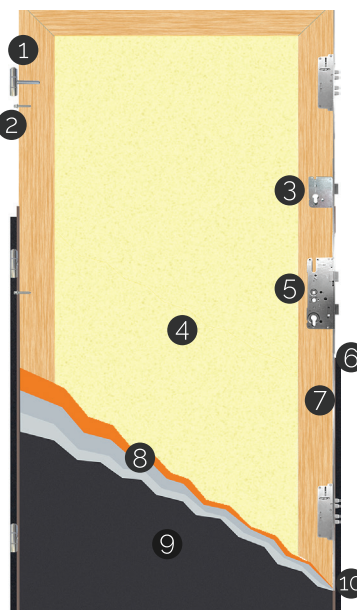

KONSTRUKCE DVEŘÍ

STANDARDNÍ VÝBAVA

- >> Dveřní křídlo tloušťky 56mm s těsněním,
- >> vysoce kvalitní plech, hladký nebo lisovaný, potažený PVC fólií se zvýšenou odolností proti slunečnímu UV záření a poškrábání,
- >> výplň z polyuretanové pěny
- >> posilující skelet dveřního křídla z lepeného dřeva po celém obvodu,
- >> kovová zárubeň s těsněním tloušťky 1,2 mm, potažená PVC laminátem v barvě křídla; na výběr: asymetrická A-56, rohová N-56, symetrická S-56
- >> lištový zámek ROTO QB, současné blokování zámku ve třech bodech,
- >> pomocný vrchní zámek,
- >> sada vložek WILKA v systému jednoho klíče (5 klíčů), třída 6.2.C
- >> bezpečnostní klika KOMSTA IDEAL (3 bezpečnostní třída),
- >> panoramatické kukátko,
- >> třídičné závěsy, zároveň pro dveře otevírané dovnitř i otevírané ven, zabráňující stažení křídla z pantů během pokusu o vloupání,
- >> regulace zámku,
- >> 3 pevné hroty proti vypáčení,
- >> montážní práh,
- >> funkční kovový práh z nerezové oceli s těsněním v ceně dveří se standardní výbavou.