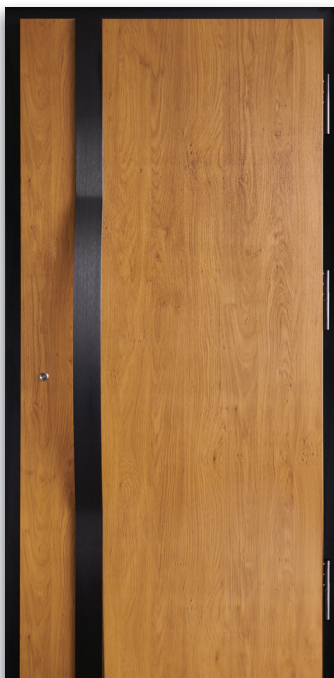

JEDNODUCHÝ MODERNÍ DESIGN

MADLO NATURA

K2000 P/72 PREMIUM

BLACK

INOX

K2000 P/90 PASSIV

BLACK

INOX

OBA MODELY MADEL
JSOU DOSTUPNÉ
V PROVEDENÍ
INOX A BLACK