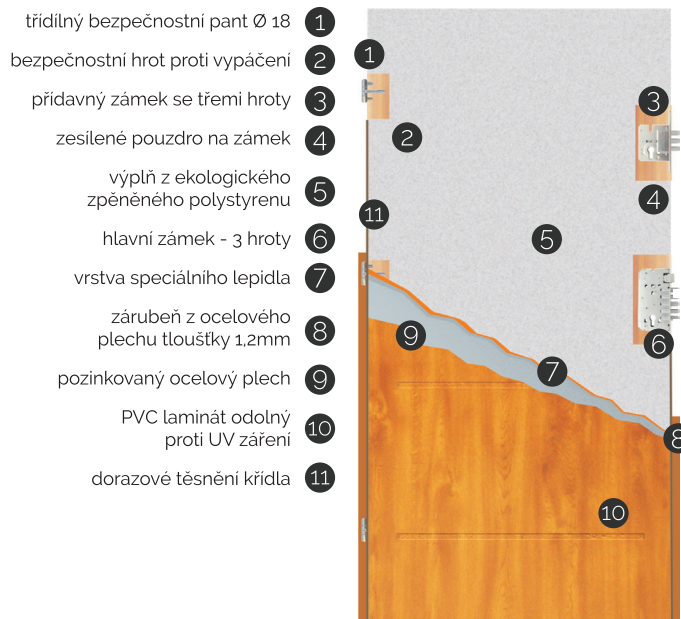

ST1000 1GT/56

MODEL S1000

ZESÍLENÉ DVEŘE

MODEL S1001 T/56

KONSTRUKCE DVEŘÍ

- 1 třídilný bezpečnostní pant Ø 18
- 2 bezpečnostní hrot proti vypáčení
- 3 přidavný zámek se třemi hroty
- 4 zesílené pouzdro na zámek
- 5 výplň z ekologického zpeňeného polystyrenu
- 6 hlavní zámek - 3 hroty
- 7 vrstva speciálního lepidla
- 8 zárubeň z ocelového plechu tloušťky 1,2mm
- 9 pozinkovaný ocelový plech
- 10 PVC laminát odolný proti UV záření
- 11 dorazové těsnění křídla

STANDARDNÍ VÝBAVA

- >> Dveřní křídlo tloušťky 56mm,
- >> vysoce kvalitní plech, hladký nebo lisovaný, potažený PVC fólií odolnou proti slunečnímu UV záření a poškrábání,
- >> výplň - deska z ekologického tvrdého zpeňeného polystyrenu s dokonalými akusticko-izolačními vlastnostmi,
- >> zabezpečení proti vloupání: hlavní zámek - tři pohyblivé hroty, přidavný zámek - tři pohyblivé hroty a tři hroty proti vypáčení,
- >> sada vložek WILKA v systému jednoho klíče (5 klíčů),
- >> kliky AXA Niagara s dodatečným horním štítkem v barvě inox F6,
- >> panoramatické kukátko (pouze pro dveře bez prosklení),
- >> trojsklo s teplým a tichým distančním rámečkem (pro prosklené dveře),
- >> třídilné závěsy, zároveň pro dveře otevírané dovnitř i otevírané ven, zabraňující stažení křídla z pantů během pokusu o vloupání,
- >> kovová zárubeň s těsněním tloušťky 1,2 mm potažená PVC laminátem v barvě křídla; na výběr: asymetrická A-56, rohová N-56, symetrická S-56,
- >> těsnění dveřního křídla,
- >> montážní práh,
- >> funkční kovový práh z nerezové oceli s těsněním v ceně dveří se standardní výbavou.