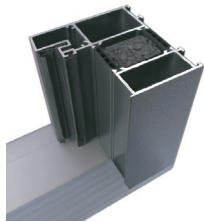

HLINÍKOVÁ ZÁRUBEŇ

TERMIKA	★★★★★
ESTETIKA VÝROBKU	★★★★★
CENA/KVALITA	★★★★★
STATIKA	★★★★★
DOSTUPNOST BAREV	★★★★★
ROZSAH ROZMĚRŮ	★★★★★