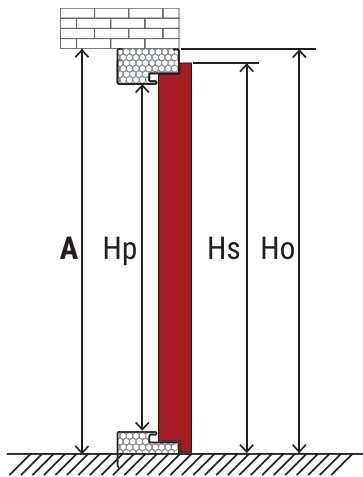

SCHÉMATA KŘÍDEL, ZÁRUBNÍ A MONTÁŽNÍCH OTVORŮ

ZÁRUBEŇ SYMETRICKÁ / TERMICKÁ / ALU STAR