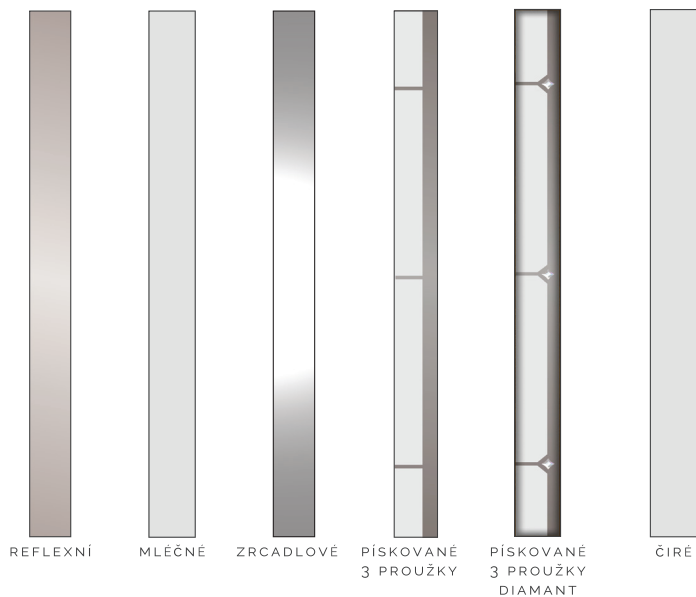

TYPY PROSKLENÍ:

Podívejte barvy dostupné pro uvedené modely dveří na str. 32

BEZPEČNOSTNÍ ŠTÍTEK KOMSTA IDEAL*

Ve standardní výbavě dveří je dostupná sada klíka-klíka Komsta Ideal.

AXA
HOME SECURITY