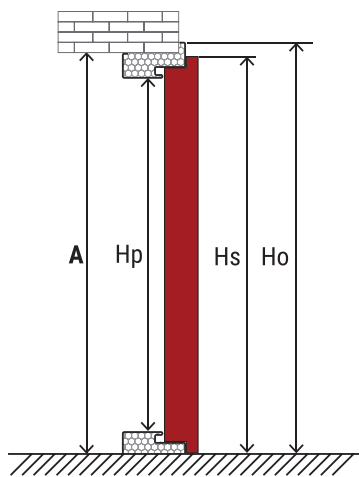

ASYMETRICKÁ ZÁRUBEŇ