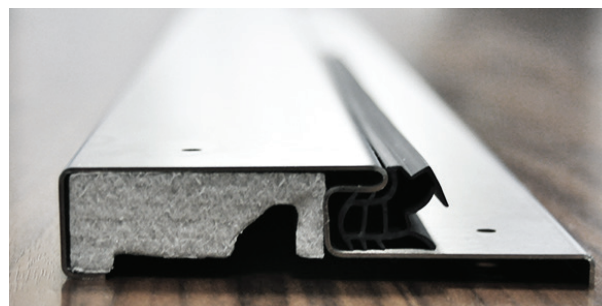

Práh z nerezové oceli s XPS výplní

DVEŘNÍ VLOŽKY SYSTÉM
JEDNOHO KLÍČE

WILKA
SCHLIESSTECHNIK