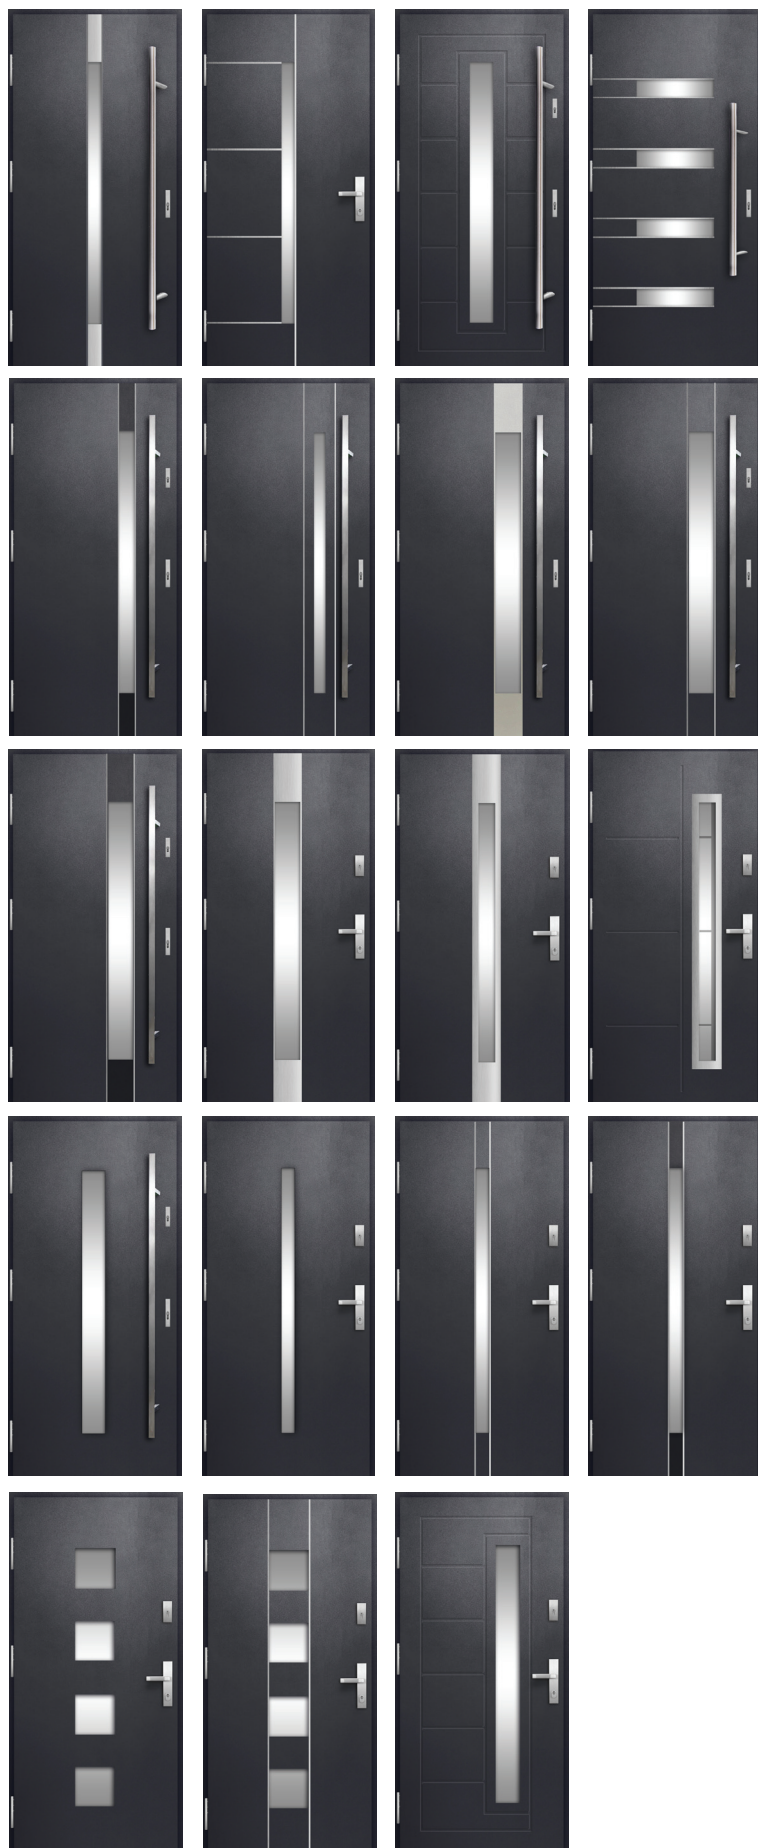

DOSTUPNÉ BARVY

VYBRANÝCH VZORŮ DVEŘÍ

STRUKTURA DŘEVA

	80N	80E	90N	90E	100E
 ANTRACIT	○	●	●	●	●
 WINCHESTER	○	●	●	●	●
 DUB TURNER	○	●	●	●	●
 BRAZILSKÝ OŘECH	○	●	●	●	○
 ZLATÝ DUB	○	●	●	●	●
 BÍLÁ	○	●	●	●	○
 OŘECH	○	●	●	●	●
 WENGE	○	●	●	●	●
 BAHENNÍ DUB	○	●	●	●	●
 ŠEDÁ	○	●	●	●	○
 MAHAGON	○	●	●	●	○
STRUKTURA POMERANČOVÉ KŮRY					
 BÍLÁ STRUKTURA	○	●	●	●	○
 ANTRACIT STRUKTURA	○	●	●	●	●
 ANTRACIT KREMEN	○	●	●	●	●
 NOVINKY BURGUND STRUKTURA	○	●	●	●	●
 NOVINKY ČERNÁ STRUKTURA	○	●	●	●	●
 NOVINKY KŘEM STRUKTURA	○	●	●	●	●

● BARVA DOSTUPNÁ ○ BARVA NEDOSTUPNÁ