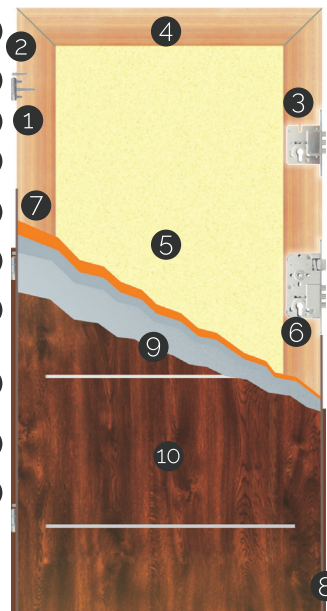

DOPORUČENÝ PRODUKT

STANDARDNÍ VÝBAVA

- >> Dveřní křídlo tloušťky 72mm s dorazovým těsněním na všech čtyřech hranách.
- >> vysoce kvalitní plech, hladký nebo lisovaný, potažený PVC fólií odolnou proti slunečnímu UV záření a se zvýšenou odolností proti poškrábání.
- >> výplň z polyuretanové pěny s dokonalými akusticko-izolačními vlastnostmi.
- >> 3- nebo 4-skló s teplým a tichým distančním rámečkem (pro prosklené dveře).
- >> kovová termická zárubeň s dřevěnou výplní a těsněním, potažená PVC laminátem v barvě křídla.
- >> 3D panty nastavitelné ve třech rovinách, určené pro těžké dveře.
- >> zabezpečení proti vloupání: hlavní zámek - tři pohyblivé hroty, přídavný zámek - tři pohyblivé hroty a tři hroty proti vypáčení.
- >> bezpečnostní klika KOMSTA IDEAL (3 bezpečnostní třída).
- >> sada vložek WILKA v systému jednoho klíče (5 klíčů).
- >> těsnění dveřního křídla po obvodu.
- >> Teplý práh s termickým mezikusem v ceně dveří se standardní výbavou.
- >> panoramatické kukátko (pouze pro dveře bez prosklení).
- >> kryty na 3D panty.

Dostupné rozměry: 80E, 90N, 90E, 100E*

POZOR:

Tyto dveře nelze zkracovat vzhledem k dorazovému těsnění na spodní hraně křídla.

* pro dveře s rozměrem 100E je nutné přidat příplatek k základní ceně dveří.