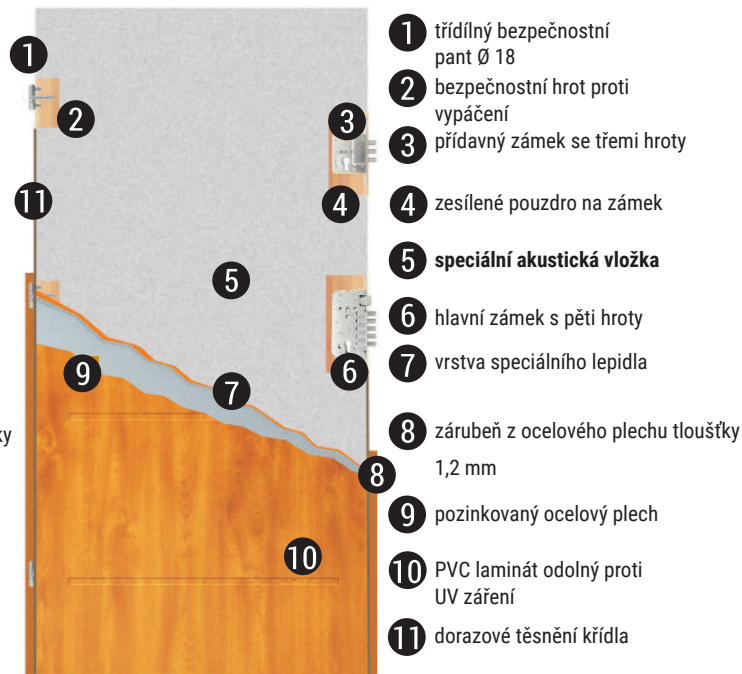

KONSTRUKCE DVEŘÍ K1000 RC2

KONSTRUKCE DVEŘÍ K1000 A RC2

tloušťka křídla 56 mm