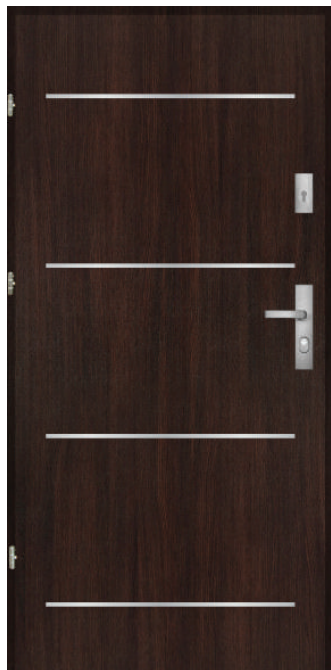

Ve standardní výbavě dveří je dostupná klika-klika AXA Niagara.

AXA
HOME SECURITY

DVEŘNÍ VLOŽKY

MODEL K1000 RC2 | K1000 A RC2

BEZPEČNOSTNÍ DVEŘE

model K1000 TI/56/RC2

model K1001 A TI/56/RC2

8