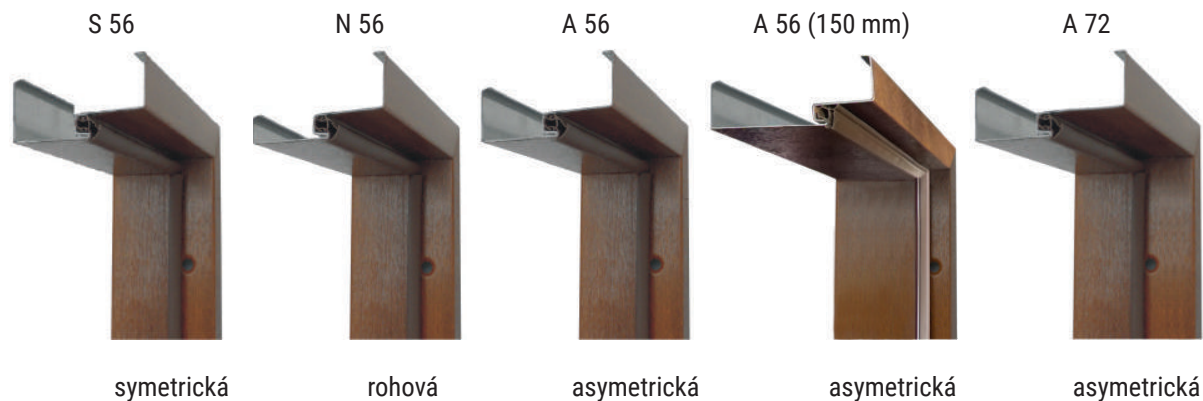

TYPY KOVOVÝCH ZÁRUBNÍ