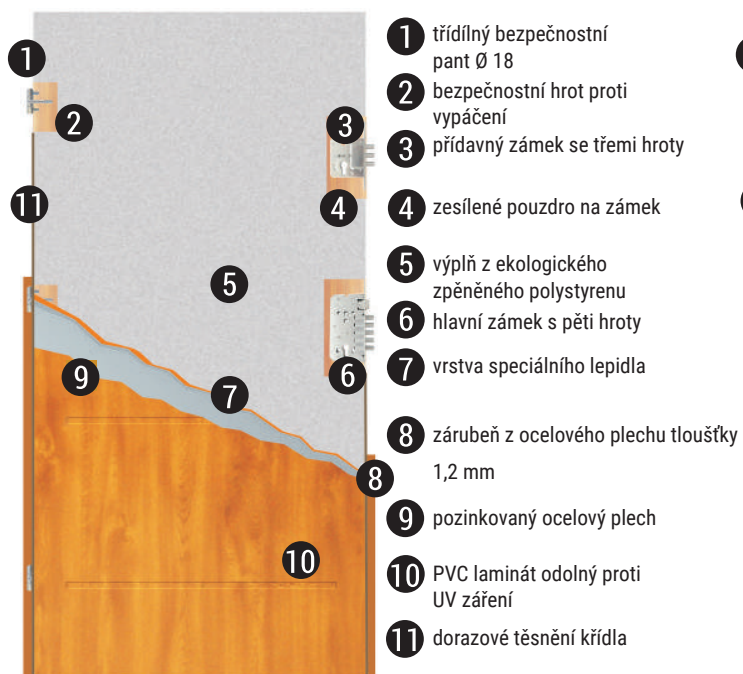

KONSTRUKCE DVEŘÍ K1000 RC2

KONSTRUKCE DVEŘÍ K1000 A RC2

tloušťka křídla 56 mm