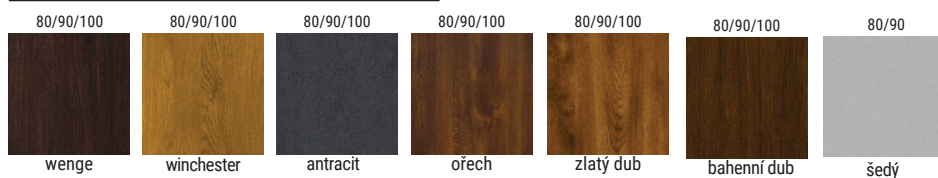

Dveře K2000 Premium BLACK a K2000 Premium GOLD jsou dostupné ve dvou vzorech: K2000 1 GT/72 i K2000 9 G/72