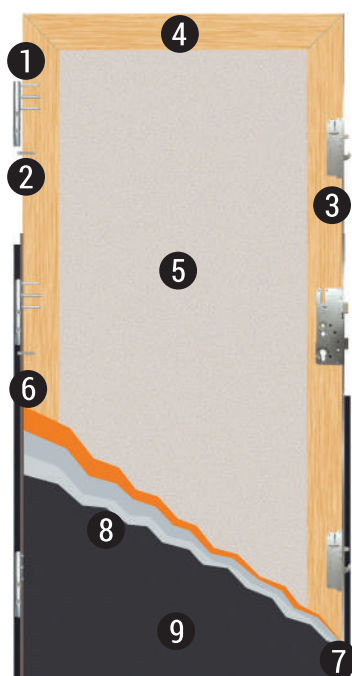

KONSTRUKCE DVEŘÍ K2000 PREMIUM

1. 1 zesílený 3D pant nastavitelný ve 3 rovinách
2. 2 bezpečnostní hrot proti vypáčení
3. 3 lištový zámek nahrazující tři tradiční zámky
4. 4 skelet dveřního křídla z lepeného dřeva
5. 5 výplň z polyuretanové pěny
6. 6 dveřní křídlo s těsněním po celém obvodu
7. 7 kovově-dřevěná termická zárubeň potažená laminátem v barvě křídla
8. 8 pozinkovaný ocelový plech
9. 9 PVC laminát odolný proti UV záření