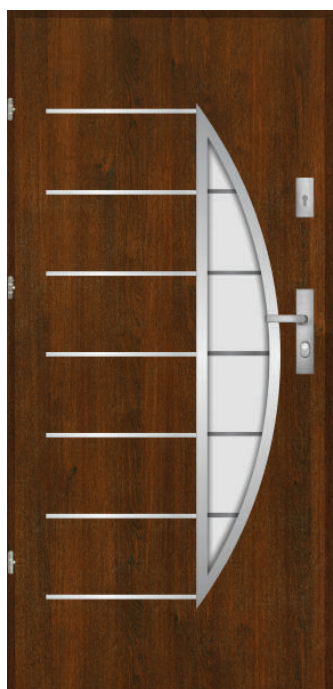

- S1000 3 GTI/56
- ST1000 3 GTI/56
- K2000 3 GTI/72
- KT2000 3 GTI/72
- K2000 3 GTI/72 Premium