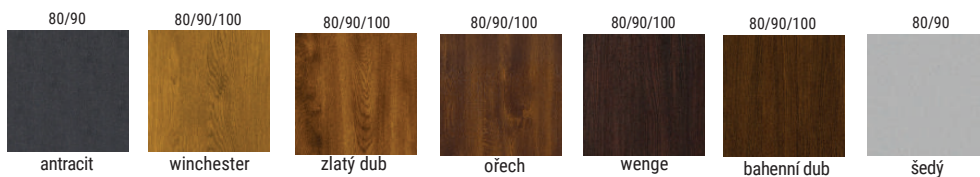

DOSTUPNÉ DEKORY / struktura dřeva