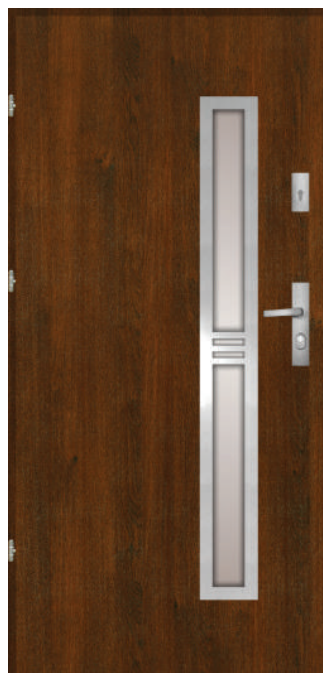

model KT2000 8 G/72