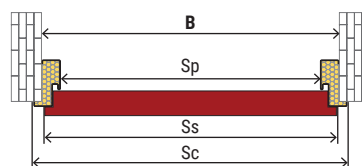

Asymetrická zárubeň