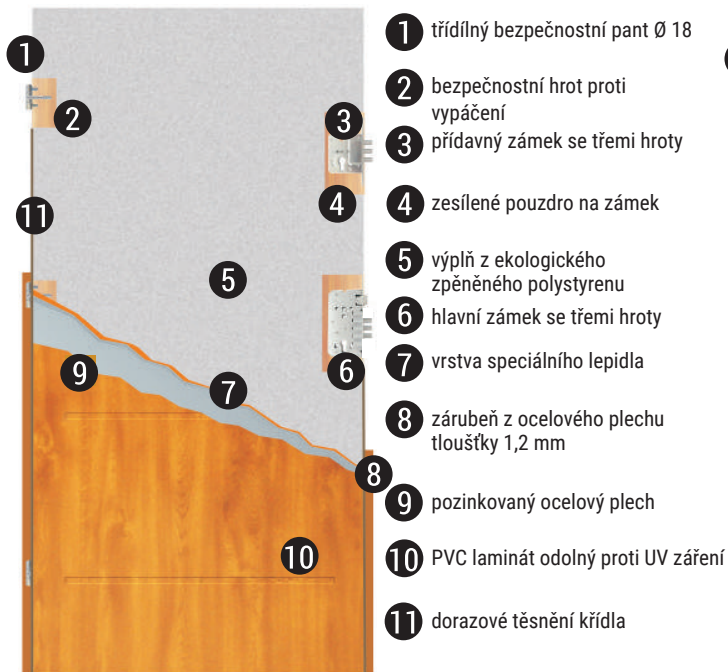

KONSTRUKCE DVEŘÍ S1000