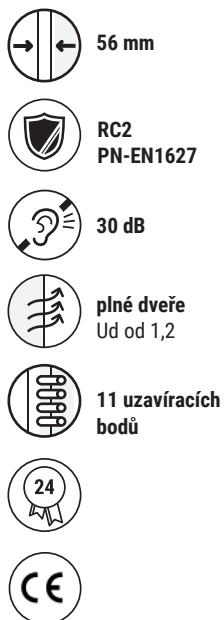

Ve standardní výbavě dveří je dostupná klika-klika AXA Niagara.

AXA
HOME SECURITY

DVEŘNÍ VLOŽKY

MODEL K1000 RC2 | K1000 A RC2

BEZPEČNOSTNÍ DVEŘE

model K1000 TI/56/RC2

model K1001 A TI/56/RC2

8