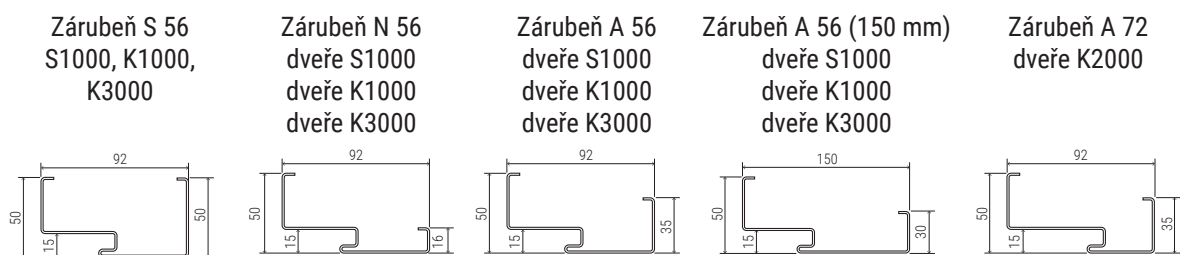

PRŮŘEZY KOVOVÝCH ZÁRUBNÍ