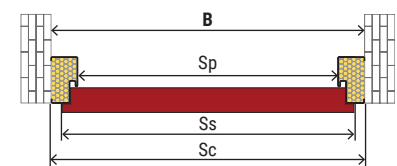

* pro asymetrickou zárubeň šířky 150 mm
** pouze pro dveře bez prosklení

SCHÉMATA KŘÍDEL, ZÁRUBNÍ A MONTÁŽNÍCH OTVORŮ DVEŘÍ

A - výška otvoru
Hs - výška křídla
Hp - výška průchodu
Ho - celková výška zárubně

Asymetrická zárubeň

Rohová zárubeň

Termická symetrická zárubeň

B - šířka otvoru
Sp - šířka průchodu
Ss - šířka křídla
Sc - celková šířka zárubně

antracit
struktura dřeva

antracit
struktura pomerančová kůra