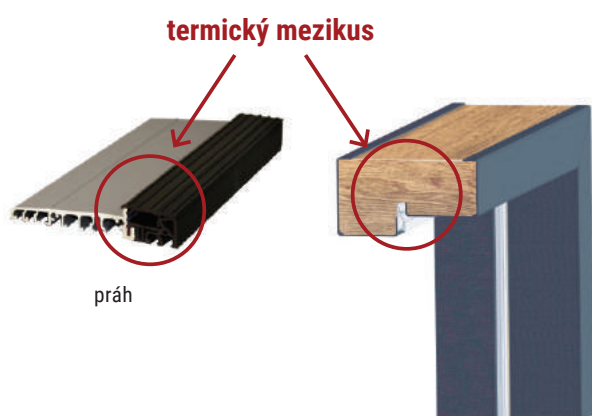

SVĚTLÍKY

BOČNÍ A VRCHNÍ

Vrchní a boční světlíky jsou určeny pro modely dveří K2000 a K2000 Premium s termickou kovově-dřevěnou zárubní. Je možné je použít na zabudování širokých vstupů v rodinných domech a pro zvětšení prosvětlení místností.

Okna mají rámy z lepeného dřeva opláštěného kovovými obklady, díky čemuž se jejich konstrukce vyznačuje výjimečnou stabilitou a velmi dobrými tepelněizolačními parametry. Konstrukce světlíků umožňuje spojování s dveřmi otevíranými dovnitř i ven.

Je možné vyrobit světlíky nestandardních rozměrů - po konzultaci s obchodním oddělením.

Průřez termické kovově-dřevěné zárubně