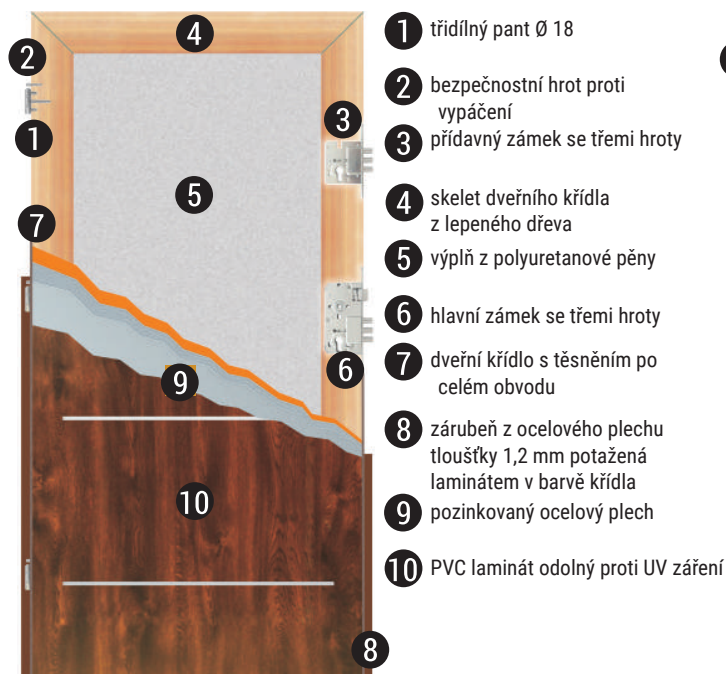

KONSTRUKCE DVEŘÍ K2000