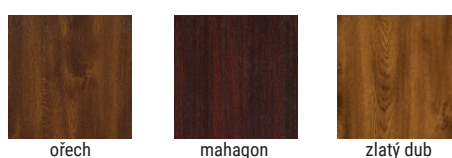

rozměr 80N, 80E, 90E / struktura dřeva

rozměr 80N, 80E, 90E / pomerančová kůra

rozměr 100E*

DOSTUPNÉ DEKORY DVEŘÍ KOMSTA K3002, K3003

rozměr 80E, 90E

KONSTRUKCE DVEŘÍ

- 1 třídílný bezpečnostní pant $\varnothing 18$
- 2 bezpečnostní hrot proti vypáčení
- 3 pomocný zámek
- 4 výplň z polyuretanové pěny/akustická vložka
- 5 lištový zámek Roto QB nahrazující tři tradiční zámky
- 6 zárubeň z pozinkovaného ocelového plechu tloušťky 1,2 mm
- 7 skelet křídla z lepeného dřeva
- 8 pozinkovaný ocelový plech
- 9 laminát dřevodekor
- 10 dorazové těsnění křídla