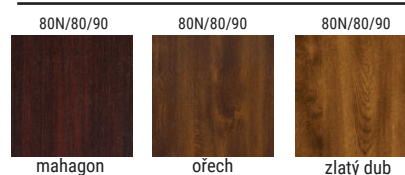

DOSTUPNÉ DEKORY / K1002, K1003, K3002, K3003