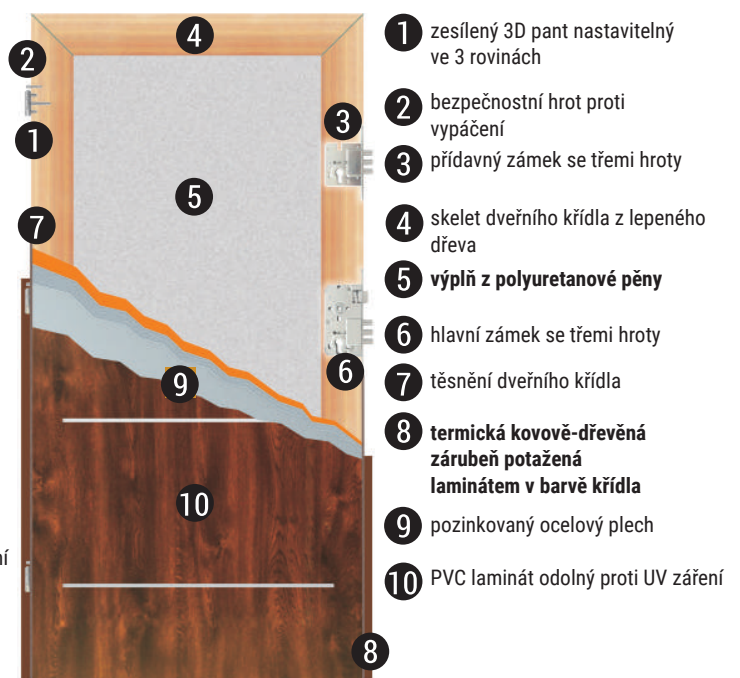

KONSTRUKCE DVEŘÍ ST1000