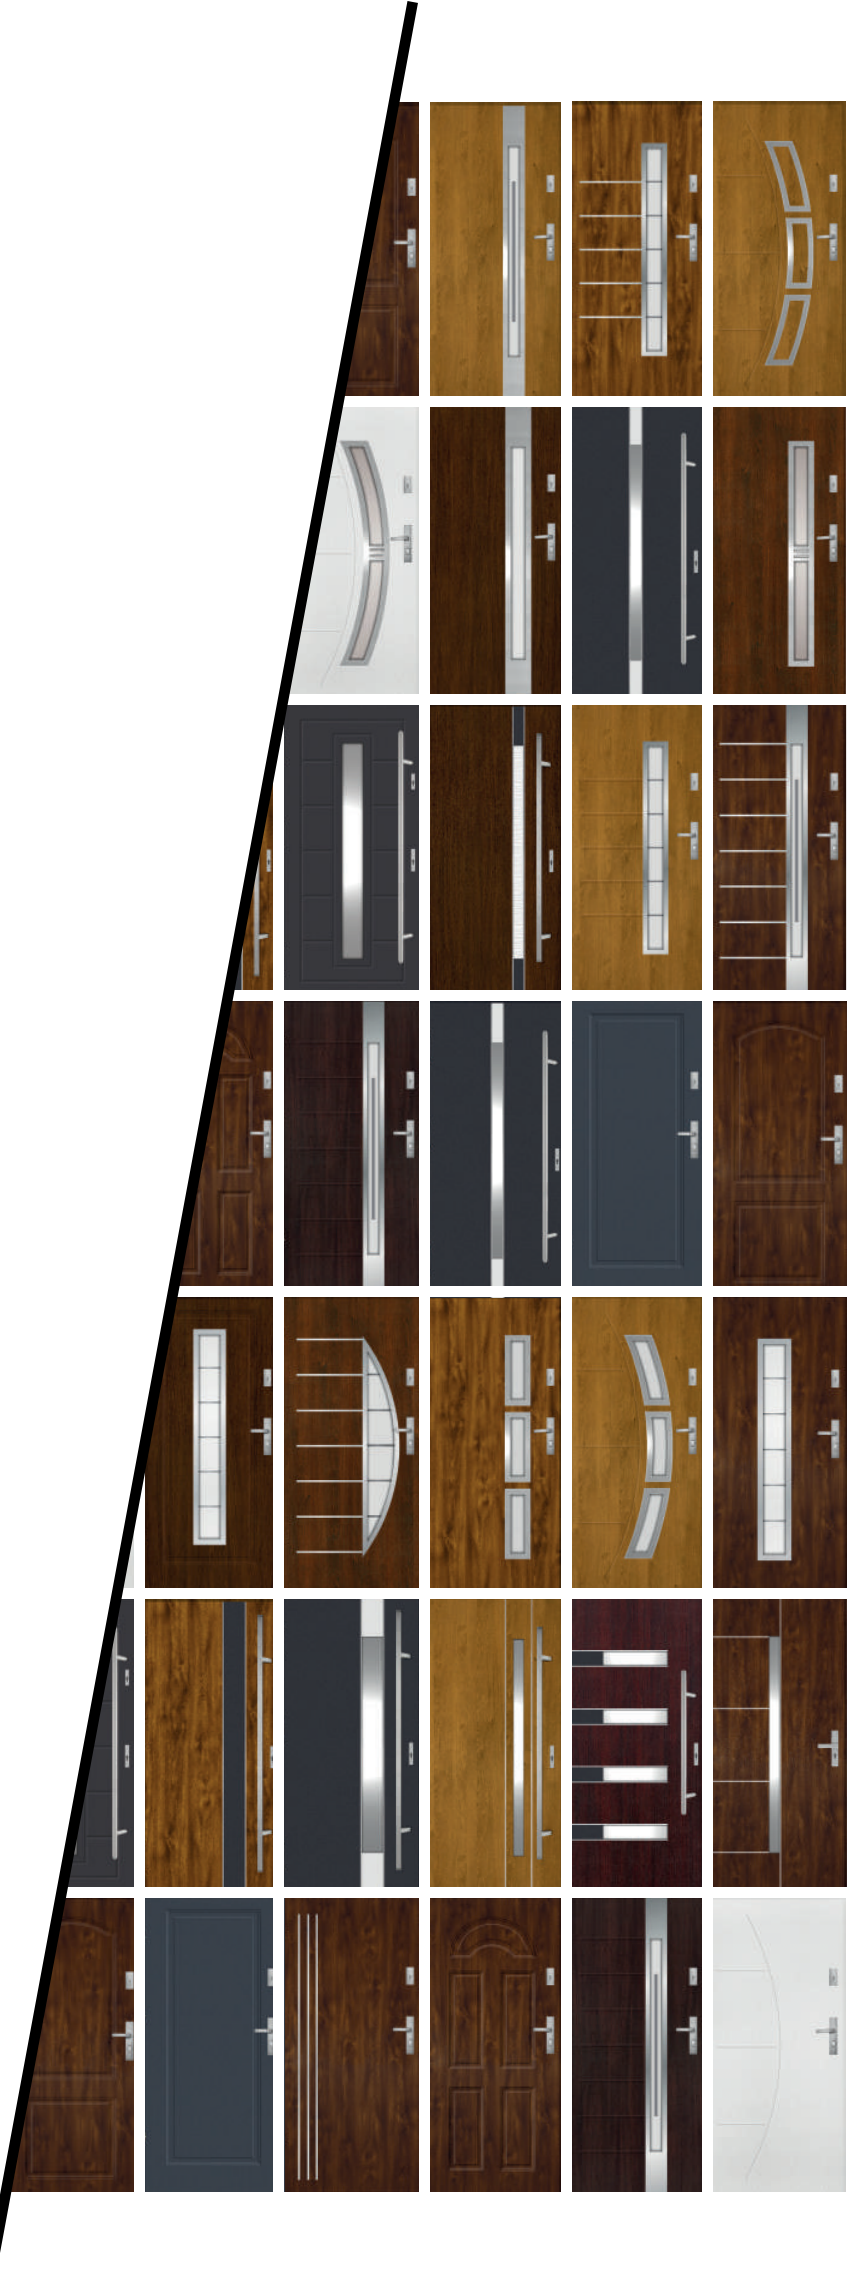

KOMSTA
okna a dveře

Vaše pohodlí
Vaše bezpečnost

KATALOG
DVEŘÍ
2018/19