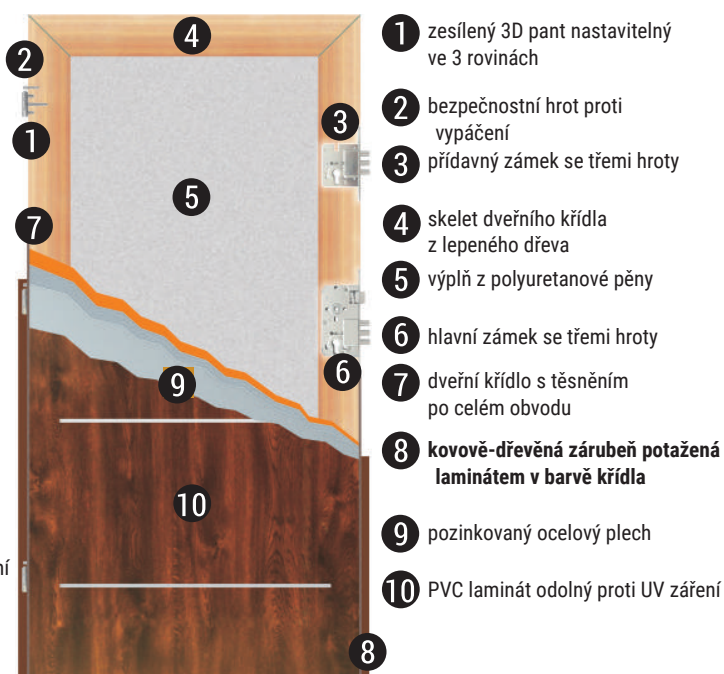

DOSTUPNÉ ROZMĚRY: 80E, 90E, 100E*

POZOR:

Tyto dveře nelze zkracovat vzhledem k dorazovému těsnění na spodní hraně křídla.

STANDARDNÍ VÝBAVA DVEŘÍ KT2000

- dveřní křídlo tloušťky 72 mm s dorazovým těsněním na všech čtyřech hranách,
- vysoce kvalitní plech, hladký nebo lisovaný, potažený PVC fólií odolnou proti slunečnímu UV záření a se zvýšenou odolností proti poškrábání,
- výplň z polyuretanové pěny s dokonalými akusticko-izolačními vlastnostmi
- trojsklo s teplým a tichým distančním rámečkem (pro prosklené dveře),
- kovová termická zárubeň s dřevěnou výplní a těsněním, potažená PVC laminátem v barvě křídla,
- 3D panty nastavitelné ve třech rovinách určené pro těžké dveře,
- zabezpečení proti vloupání: hlavní zámek - tři pohyblivé hroty, přídatný zámek - tři pohyblivé hroty a tři hroty proti vypáčení,
- bezpečnostní klika KOMSTA IDEAL (3 bezpečnostní třída),
- sada bezpečnostních vložek
- těsnění dveřního křídla po obvodu,
- teplý práh s termickým mezikusem v ceně dveří se standardní výbavou,
- panoramatické kukátko (pouze pro dveře bez prosklení),
- kryty 3D pantů.

DOSTUPNÉ ROZMĚRY: 80E, 90E, 100E*

POZOR:

Tyto dveře nelze zkracovat vzhledem k dorazovému těsnění na spodní hraně křídla.

KONSTRUKCE DVEŘÍ K2000

KONSTRUKCE DVEŘÍ KT2000

tloušťka křídla: 72 mm

těsnění křídla (pohled ze spodu křídla)

hlavní zámek

kovově-dřevěná termická zárubeň

teplý práh s termickým mezikusem

hlavní zámek

bezpečnostní pant a bezpečnostní hrot proti vypáčení

regulace síly přitlaku křídla k rámu

přídatný zámek

3D panty nastavitelné ve 3 rovinách