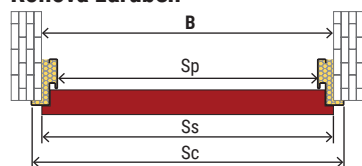

* pro asymetrickou zárubeň šířky 150 mm
** pouze pro dveře bez prosklení

SCHÉMATA KŘÍDEL, ZÁRUBNÍ A MONTÁŽNÍCH OTVORŮ DVEŘÍ

A - výška otvoru
Hs - výška křídla
Hp - výška průchodu
Ho - celková výška zárubně

Asymetrická zárubeň

Rohová zárubeň

Termická symetrická zárubeň

B - šířka otvoru
Sp - šířka průchodu
Ss - šířka křídla
Sc - celková šířka zárubně

antracit
struktura dřeva

antracit
struktura pomerančová kůra