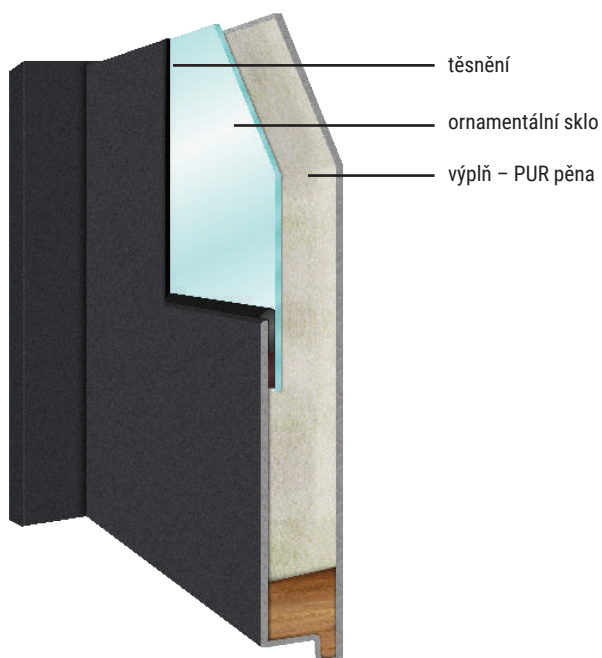

V technologii skleněných aplikací je sklo jemně odsunuté od plochy křídla a v místě spojení je skoro neviditelné těsnění. Standardní je provedení se skleněnou aplikací na vnější straně dveří. Za příplatek se dveře dají vyrobit s oboustrannou aplikací. Když je aplikace pouze jednostranná, vnitřní strana je plná.

pohled zvenku

pohled zevnitř

PRŮŘEZ KŘÍDEL S APLIKACEMI

aplikace jednostranná

aplikace oboustranná

DOSTUPNÉ VARIANTY APLIKACÍ

TYPY SKLENĚNÝCH APLIKACÍ

tištěné white