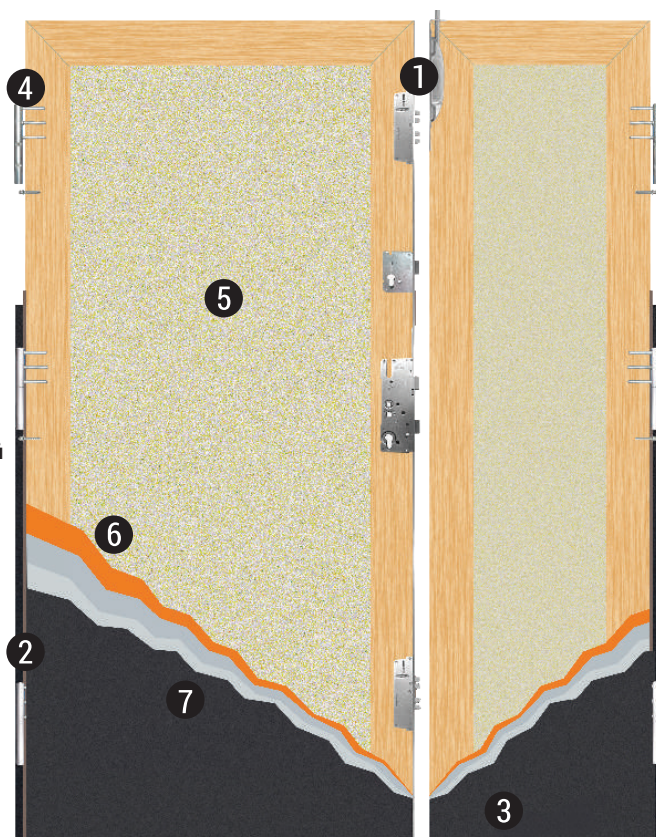

DVOUKŘÍDLÉ DVEŘE

DS K3000

KONSTRUKCE DVEŘÍ

1. 1 Lištový zámek ROTO QB nahrazující tři tradiční zámky
2. 2 Kovově-dřevěná zárubeň potažená PVC laminátem v barvě křídla
3. 3 Práh z nerezavějícího plechu s těsněním. Zaručuje výborné těsnění a je velmi estetický.
4. 4 3D panty nastavitelné ve třech rovinách a 6 bezpečnostných hrotů zabraňujících vypáčení křídla na strane pantů
5. 5 Výplň z polyuretanové pěny s výbornými izolačně-akustickými vlastnostmi
6. 6 Křídlo obložené pozinkovaným ocelovým plechem a potažené speciálním laminátem odolným vůči UV záření a usnadňujícím udržování čistoty
7. 7 Dveřní křídlo s těsněním.

STANDARDNÍ VÝBAVA DVEŘÍ DS K3000

30

- dveřní křídlo tloušťky 56 mm s těsněním,
- vysoce kvalitní plech, hladký nebo lisovaný, potažený PVC fólií odolnou proti slunečnímu UV záření a poškrábání,
- výplň z polyuretanové pěny,
- posilující skelet dveřního křídla z lepeného dřeva po celém obvodu křídla,
- kovová termická zárubeň s dřevěnou výplní a s těsněním, potažená PVC laminátem v barvě křídla,
- lištový zámek ROTO QB, současné blokování zámku ve třech bodech,
- pomocný vrchní zámek,
- sada bezpečnostních vložek,
- bezpečnostní klika KOMSTA IDEAL (3 bezpečnostní třída),
- panoramatické kukátko (pouze pro dveře bez prosklení),
- 3D panty nastavitelné ve třech rovinách určené pro těžké dveře,
- nastavení zámku,
- 6 pevných hrotů proti vypáčení,
- kryty 3D pantů,
- funkční kovový práh z nerezové oceli s těsněním v ceně dveří se standardní výbavou.