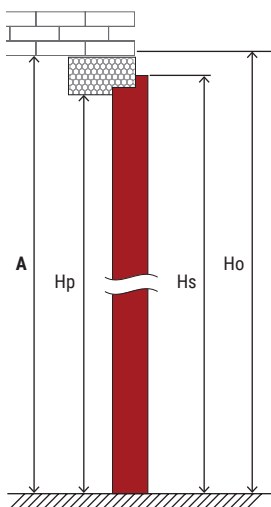

* pro asymetrickou zárubeň šířky 150 mm
** pouze pro dveře bez prosklení

SCHÉMATA KŘÍDEL, ZÁRUBNÍ A MONTÁŽNÍCH OTVORŮ DVEŘÍ

A - výška otvoru
Hs - výška křídla
Hp - výška průchodu
Ho - celková výška zárubně