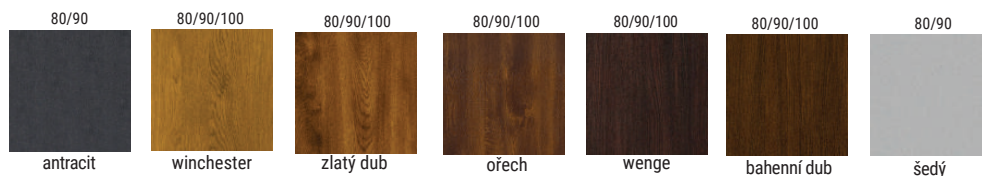

DOSTUPNÉ DEKORY / struktura dřeva