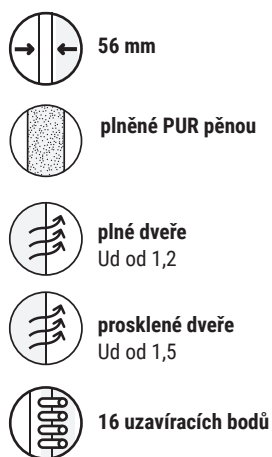

DVOUKŘÍDLÉ DVEŘE

DS K3000

KONSTRUKCE DVEŘÍ

1. 1 Lištový zámek ROTO QB nahrazující tři tradiční zámky
2. 2 Kovově-dřevěná zárubeň potažená PVC laminátem v barvě křídla
3. 3 Práh z nerezavějícího plechu s těsněním. Zaručuje výborné těsnění a je velmi estetický.
4. 4 3D panty nastavitelné ve třech rovinách a 6 bezpečnostných hrotů zabraňujících vypáčení křídla na strane pantů
5. 5 Výplň z polyuretanové pěny s výbornými izolačně-akustickými vlastnostmi
6. 6 Křídlo obložené pozinkovaným ocelovým plechem a potažené speciálním laminátem odolným vůči UV záření a usnadňujícím udržování čistoty
7. 7 Dveřní křídlo s těsněním.

STANDARDNÍ VÝBAVA DVEŘÍ DS K3000

30

- dveřní křídlo tloušťky 56 mm s těsněním,
- vysoce kvalitní plech, hladký nebo lisovaný, potažený PVC fólií odolnou proti slunečnímu UV záření a poškrábání,
- výplň z polyuretanové pěny,
- posilující skelet dveřního křídla z lepeného dřeva po celém obvodu křídla,
- kovová termická zárubeň s dřevěnou výplní a s těsněním, potažená PVC laminátem v barvě křídla,
- lištový zámek ROTO QB, současné blokování zámku ve třech bodech,
- pomocný vrchní zámek,
- sada bezpečnostních vložek,
- bezpečnostní klika KOMSTA IDEAL (3 bezpečnostní třída),
- panoramatické kukátko (pouze pro dveře bez prosklení),
- 3D panty nastavitelné ve třech rovinách určené pro těžké dveře,
- nastavení zámku,
- 6 pevných hrotů proti vypáčení,
- kryty 3D pantů,
- funkční kovový práh z nerezové oceli s těsněním v ceně dveří se standardní výbavou.