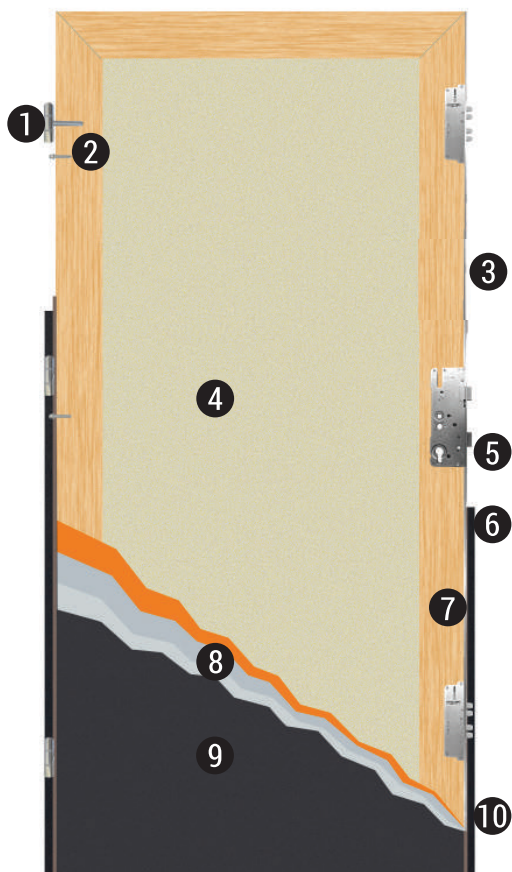

rozměr 80N, 80E, 90E / struktura dřeva

rozměr 80N, 80E, 90E / pomerančová kůra

rozměr 100E*

DOSTUPNÉ DEKORY DVEŘÍ KOMSTA K3002, K3003

rozměr 80E, 90E

KONSTRUKCE DVEŘÍ

- 1 třídílný bezpečnostní pant $\varnothing 18$
- 2 bezpečnostní hrot proti vypáčení
- 3 pomocný zámek
- 4 výplň z polyuretanové pěny/akustická vložka
- 5 lištový zámek Roto QB nahrazující tři tradiční zámky
- 6 zárubeň z pozinkovaného ocelového plechu tloušťky 1,2 mm
- 7 skelet křídla z lepeného dřeva
- 8 pozinkovaný ocelový plech
- 9 laminát dřevodekor
- 10 dorazové těsnění křídla