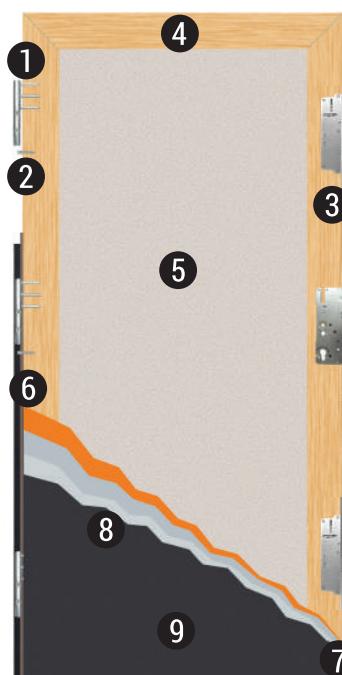

KONSTRUKCE DVEŘÍ K2000 PASSIV

1. 1 zesílený 3D pant nastavitelný ve 3 rovinách
2. 2 bezpečnostní hrot proti vypáčení
3. 3 lištový zámek nahrazující tři tradiční zámky
4. 4 skelet dveřního křídla z lepeného dřeva
5. 5 výplň z polyuretanové pěny
6. 6 dveřní křídlo s 2 těsněními po celém obvodu
7. 7 kovově-dřevěná termická zárubeň potažená laminátem v barvě křídla
8. 8 pozinkovaný ocelový plech
9. 9 PVC laminát odolný proti UV záření

NOVINKA!
TLOUŠTKA KŘÍDLA 90MM