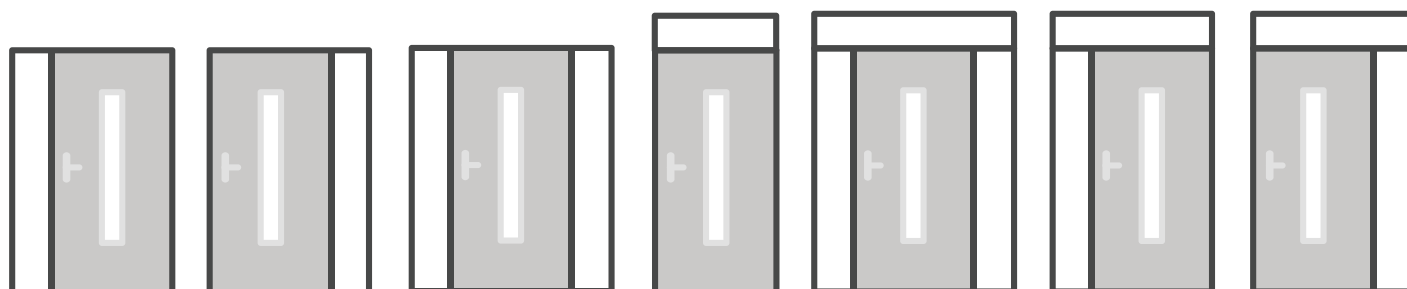

MOŽNOSTI USPOŘÁDÁNÍ OKEN

boční světlík
levý

boční světlík
pravý

boční světlíky
oboustranné

vrchní
světlík

boční světlíky
oboustranné
a vrchní světlík

boční světlík levý
a vrchní světlík

boční světlík pravý
a vrchní světlík

Vrchní nadsvětlíky jsou dostupné pouze pro dveře v rozměru 90. Boční světlíky jsou dostupné pro dveře v rozměrech 80, 90 a 100.

Dostupné typy prosklení:

- sklo reflexní
- sklo mléčné
- sklo zrcadlové
- sklo pískované – 3 proužky
- sklo čiré

Boční světlíky
Boční světlík jednostranný „30“, „40“, „50“
Boční světlík oboustranný „30“, „40“, „50“

Vrchní nadsvětlíky
Vrchní nadsvětlík „30“, „40“, „50“