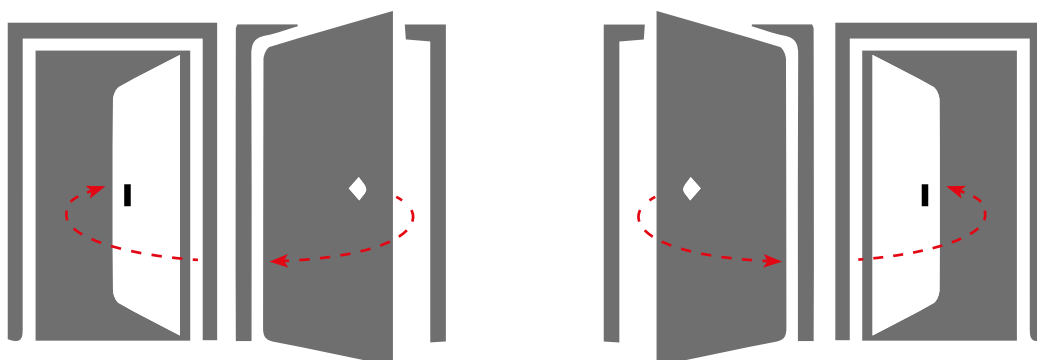

DVEŘE PRAVÉ

SMĚRY OTEVÍRÁNÍ DVEŘÍ

DVEŘE LEVÉ