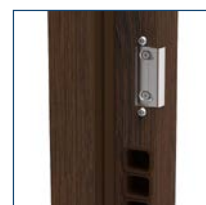

Centrální zámek
se 3 hroty 7 tř.
GERDA ZW 2000

Kliky nebo madla
a vložky

3D závěsy
nastavitelné
v 3 rovinách

Ozdobné kryty
z eloxovaného hliníku
v barvě kliky

**Nastavitelný
jazýček zámku**

**3 bezpečnostní
hroty**