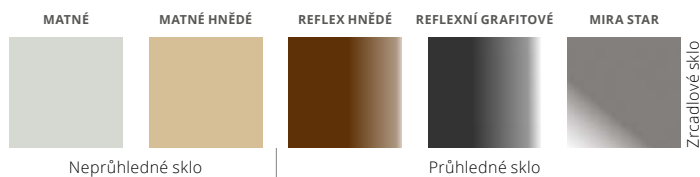

SKLA

MODEL	NTT 50	NTT 60	NTT 75
KWS Dorfen	(-)	✓	✓

PŘÍPLATKY	NTT 50	NTT 60	NTT 75
zárubeň ALUTHERM	(-)	✓	✓
rozměr 100 E	(-)	✓	✓

Pevné světlíky – str. 41

Plný seznam dostupného vybavení naleznete na str. 43