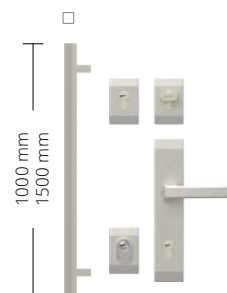

BARVY

BÍLÁ FSB	ZLATÝ DUB FDE	MAHAGON FMA	ANTRACIT FKG	TMAVÝ ANTRACIT** FKF
SVĚTLÝ OŘECH FRP	ALPSKÝ OŘECH FRR	BRAZILSKÝ OŘECH FRB	WINCHESTER FDW	OCELOVÉ ŠEDÁ** FKZ

**nedostupné v rozměru 100E