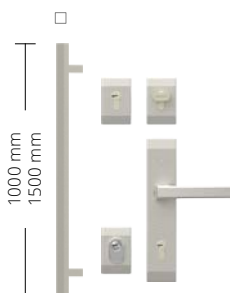

**nedostupné v rozměru 100E

Kliky Bergen
s vložkami B-A (RC2/RC3)

Kliky Bergen
s vložkami pro jeden klíč
MB-B (RC2/RC3)

Amsterdam 1000
s vložkami B-A (RC2)

Amsterdam 1000
s vložkami pro jeden
klíč MB-B (RC2)