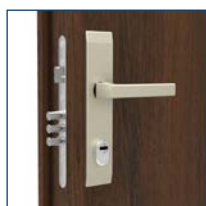

Centrální zámek
se 3 hroty 7 tř.
GERDA ZW 2000

Kliky nebo madla
a vložky

3D závěsy
nastavitelné
v 3 rovinách

Ozdobné kryty
z eloxovaného hliníku
v barvě kliky

**Nastavitelný
jazýček zámku**

**3 bezpečnostní
hroty**