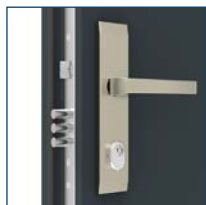

Centrální zámek
se 3 hroty 7 tř.
GERDA ZW 2000

Kliky nebo madla
a vložky

Spodní zámek
s 2 hroty

Zpevňovací lišta
z nerezové oceli
na okraji křídla

Spodní těsnění
křídla

Teplý práh z PVC
s PVC podkladem
a windstoperem