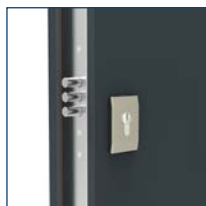

Vrchní zámek
se 3 hroty 6 tř.
GERDA ZW 500