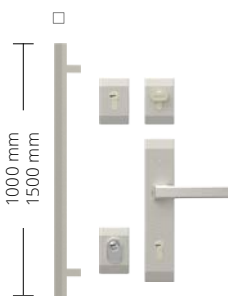

Amsterdam 1000
s vložkami B-A (RC2)

Amsterdam 1000
s vložkami pro jeden
klíč MB-B (RC2)

Amsterdam 1500
s vložkami B-A (RC2)

Amsterdam 1500
s vložkami pro jeden
klíč MB-B (RC2)