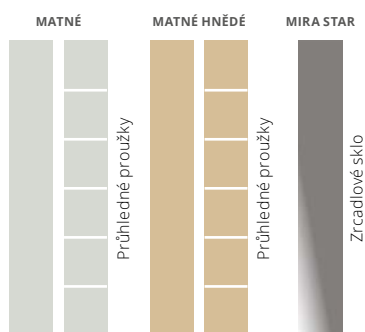

Pevné světlíky – str. 41

Plný seznam dostupného vybavení naleznete na str. 43

Vzor oboustranně

NS6

Hanover 6

ROZMĚRY DVEŘÍ

NTT 60 80 | 90 E | 100 E
NTT 75 80 | 90 E | 100 E

SKLA