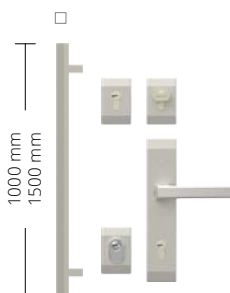

Kliky Bergen
s vložkami pro jeden klíč
MB-B (RC2)

Amsterdam 1000
s vložkami B-A (RC2)

Amsterdam 1000
s vložkami pro jeden
klíč MB-B (RC2)

Amsterdam 1500
s vložkami B-A (RC2)

Amsterdam 1500
s vložkami pro jeden
klíč MB-B (RC2)