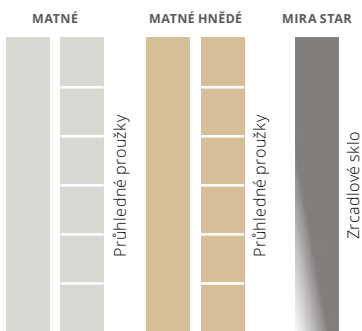

Kliky Bergen s vložkami B-A (RC2)

Kliky Bergen s vložkami pro jeden klíč MB-B (RC2)

NS4 Milano 11

ROZMĚRY DVEŘÍ

NTT 60 80 | 90 E | 100 E
NTT 75 80 | 90 E | 100 E

SKLA

MODEL	NTT 50	NTT 60	NTT 75
NS4 Milano 11 vzor oboustranně	(-)	✓	✓