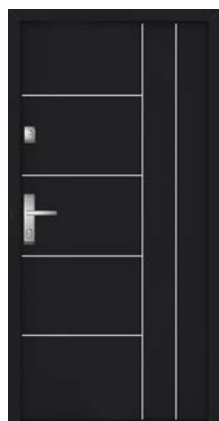

Amsterdam 1000
s vložkami pro jeden
klíč MB-B (RC2)

Amsterdam 1500
s vložkami pro jeden
klíč MB-B (RC2)

KPN Kronach 1

KPT Kronach 3

KPP Kronach 2

KPZ Kronach 4

ROZMĚRY DVEŘÍ

NTT 50 80 | 90 E | 100 E
NTT 60 80 | 90 E | 100 E
NTT 75 80 | 90 E | 100 E