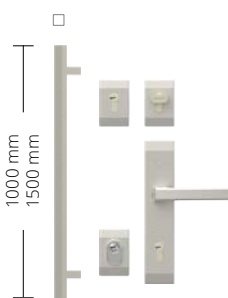

**nedostupné v rozměru 100E

Kliky Bergen
s vložkami B-A (RC2/RC3)

Kliky Bergen
s vložkami pro jeden klíč
MB-B (RC2/RC3)

Amsterdam 1000
s vložkami B-A (RC2)

Amsterdam 1000
s vložkami pro jeden
klíč MB-B (RC2)