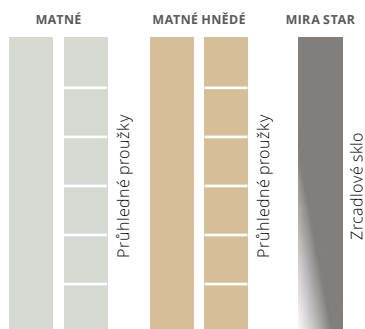

Kliky Bergen
s vložkami B-A (RC2)

Kliky Bergen
s vložkami pro jeden klíč
MB-B (RC2)

Amsterdam 1000
s vložkami B-A (RC2)

Amsterdam 1000
s vložkami pro jeden
klíč MB-B (RC2)

Amsterdam 1500
s vložkami B-A (RC2)

Amsterdam 1500
s vložkami pro jeden
klíč MB-B (RC2)

ROZMĚRY DVEŘÍ

NTT 60 80 | 90 E | 100 E
NTT 75 80 | 90 E | 100 E

SKLA

MODEL	NTT 50	NTT 60	NTT 75
KWF Bamberg 1	(-)	✓	✓
KWG Bamberg 2	(-)	✓	✓
KWH Bamberg 3	(-)	✓	✓
KWI Bamberg 4	(-)	✓	✓

PŘÍPLATKY	NTT 50	NTT 60	NTT 75
zárubeň ALUTHERM	(-)	✓	✓
rozměr 100 E	(-)	✓	✓

Pevné světlíky – str. 41

Plný seznam dostupného vybavení naleznete na str. 43

Vnitřní strana dveří

BARVY

**nedostupné v rozměru 100E

BÍLÁ FSB	ZLATÝ DUB FDE	MAHAGON FMA	ANTRACIT FKG	TMAVÝ ANTRACIT** FKF
SVĚTLÝ OŘECH FRP	ALPSKÝ OŘECH FRR	BRAZILSKÝ OŘECH FRB	WINCHESTER FDW	OCELOVÉ ŠEDÁ** FKZ