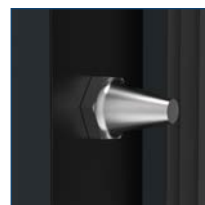

Teplý práh ALU/PVC
s termickou přepážkou, PVC
podkladem a windstoperem

3D závěsy
nastavitelné
v 3 rovinách

Ozdobné kryty
z eloxovaného hliníku
v barvě kliky

**Nastavitelný
jazýček zámku**

**3 bezpečnostní
hroty**