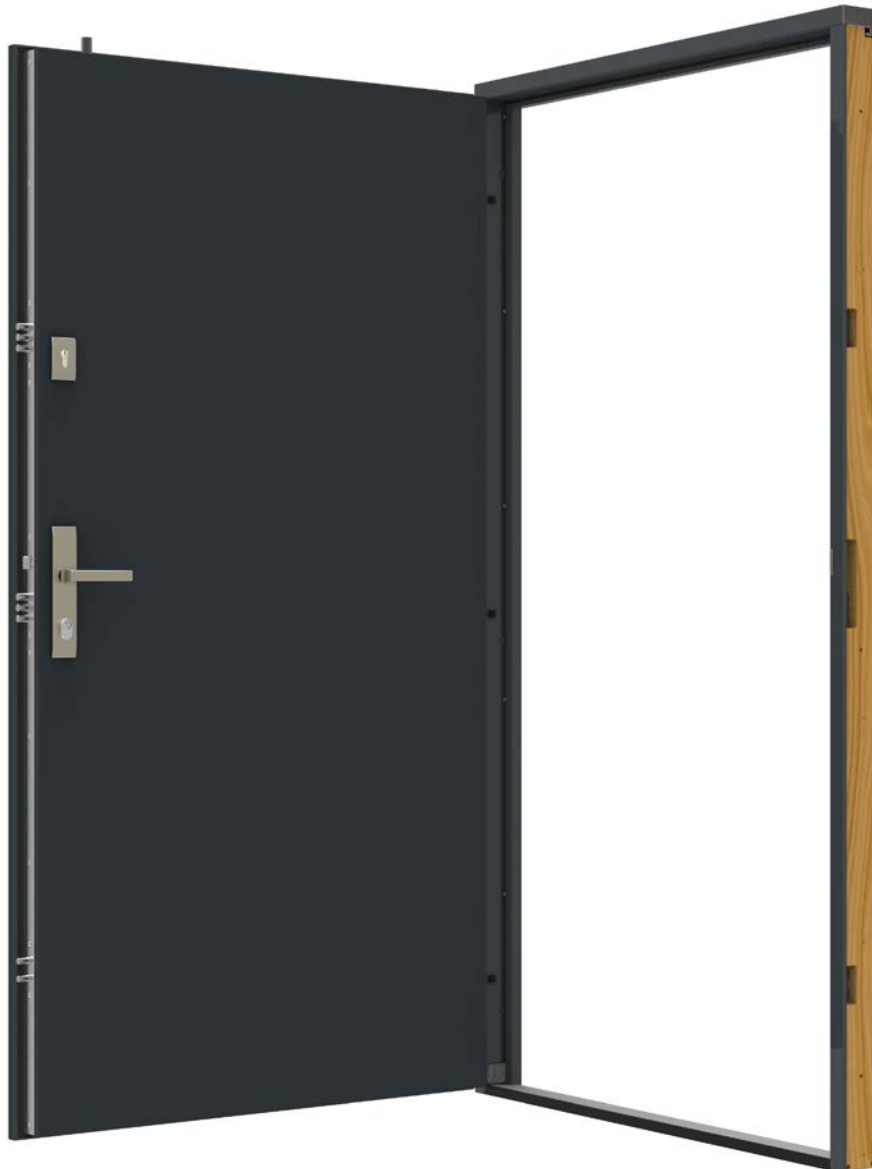

Centrální zámek
se 3 hroty 7 tř.
GERDA ZW 2000

Kliky nebo madla
a vložky

Spodní zámek
s 2 hroty

Zpevňovací lišta
z nerezové oceli
na okraji křídla

Spodní těsnění
křídla

Teplý práh z PVC
s PVC podkladem
a windstoperem