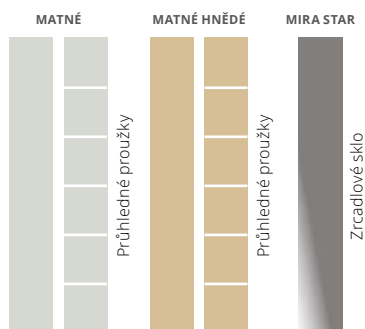

SKLA

MODEL	NTT 50	NTT 60	NTT 75
NS5 Hanover 5 vzor oboustranně	(-)	✓	✓

PŘÍPLATKY	NTT 50	NTT 60	NTT 75
zárubeň ALUTHERM	(-)	✓	✓
rozměr 100 E	(-)	✓	✓

Pevné světlíky – str. 41

Plný seznam dostupného vybavení naleznete na str. 43

Vzor oboustranně