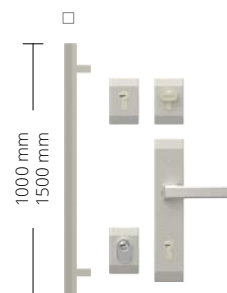

KPB Erfurt 2

KPC Erfurt 3

KPD Erfurt 4

Vnitřní strana dveří

Kliky Bergen s vložkami B-A (RC2/RC3)

Kliky Bergen s vložkami pro jeden klíč MB-B (RC2/RC3)

Amsterdam 1000 s vložkami B-A (RC2)

Amsterdam 1000 s vložkami pro jeden klíč MB-B (RC2)