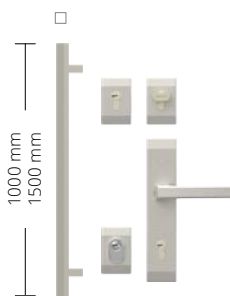

**nedostupné v rozměru 100E

Kliky Bergen
s vložkami B-A (RC2)

Kliky Bergen
s vložkami pro jeden klíč
MB-B (RC2)

Amsterdam 1000
s vložkami B-A (RC2)

Amsterdam 1000
s vložkami pro jeden
klíč MB-B (RC2)

Amsterdam 1500
s vložkami B-A (RC2)