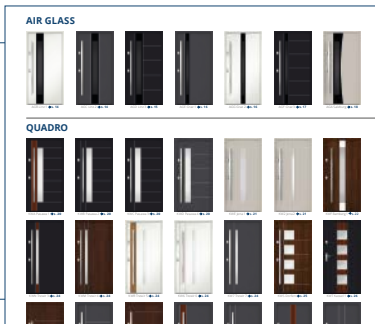

POTĚŠTE SE MOŽNOSTÍ INDIVIDUÁLNÍHO NAVRHOVÁNÍ A VYBÍREJTE DEKOR DVEŘÍ A APLIKACE

VZORKY DVEŘÍ NTT → s. 44

5.