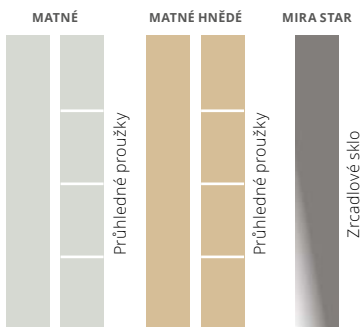

SKLA

MODEL	NTT 50	NTT 60	NTT 75
NS7 Innsbruck vzor oboustranně	(-)	✓	✓

PŘÍPLATKY	NTT 50	NTT 60	NTT 75
zárubeň ALUTHERM	(-)	✓	✓
rozměr 100 E	(-)	✓	✓

Pevné světlíky – str. 41
Plný seznam dostupného vybavení naleznete na str. 43
Vzor oboustranně