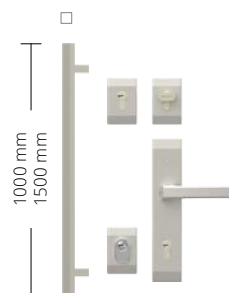

Amsterdam 1000 s vložkami B-A (RC2)

Amsterdam 1000 s vložkami pro jeden klíč MB-B (RC2)

Amsterdam 1500 s vložkami B-A (RC2)

Amsterdam 1500 s vložkami pro jeden klíč MB-B (RC2)

BARVY

BÍLÁ FSB	ZLATÝ DUB FDE	MAHAGON FMA	ANTRACIT FKG	TMAVÝ ANTRACIT** FKF
SVĚTLÝ OŘECH FRP	ALPSKÝ OŘECH FRR	BRAZILSKÝ OŘECH FRB	WINCHESTER FDW	OCELOVÉ ŠEDÁ** FKZ

**nedostupné v rozměru 100E