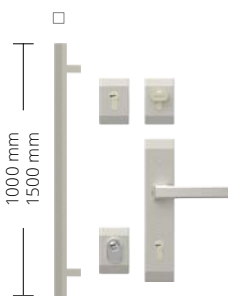

Kliky Bergen
s vložkami pro jeden klíč
MB-B (RC2)

Amsterdam 1000
s vložkami B-A (RC2)

Amsterdam 1000
s vložkami pro jeden
klíč MB-B (RC2)

Amsterdam 1500
s vložkami B-A (RC2)

Amsterdam 1500
s vložkami pro jeden
klíč MB-B (RC2)