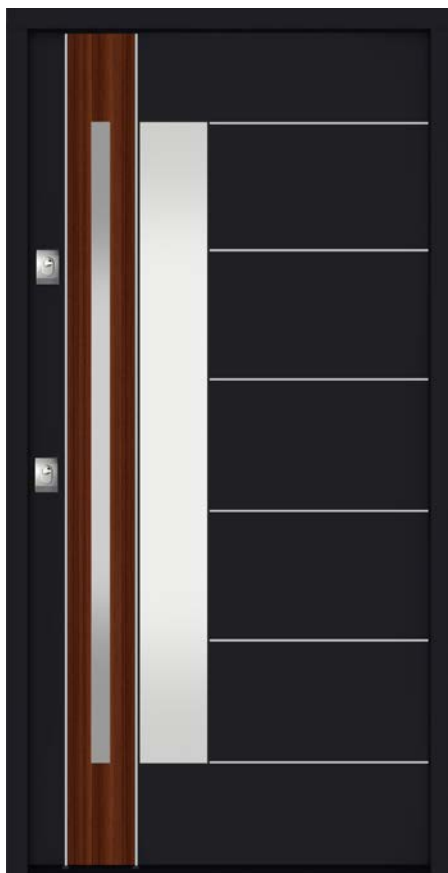

KWA Pasawa 1