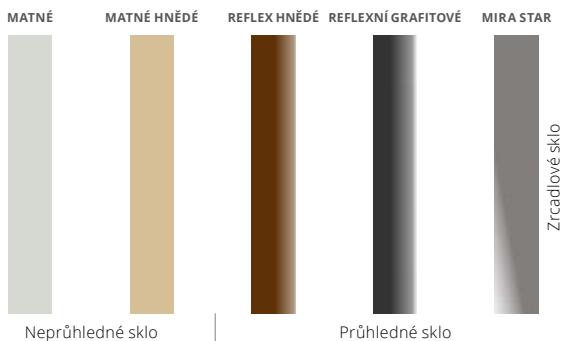

SKLA

Neprůhledné sklo

Průhledné sklo

Zrcadlové sklo

MODEL

MODEL	NTT 50	NTT 60	NTT 75
KWR Trewir 5	(-)	✓	✓
KW6 Trewir 6	(-)	✓	✓
KW7 Trewir 7	(-)	✓	✓

PŘÍPLATKY

PŘÍPLATKY	NTT 50	NTT 60	NTT 75
zárubeň ALUTHERM	(-)	✓	✓
rozměr 100 E	(-)	✓	✓