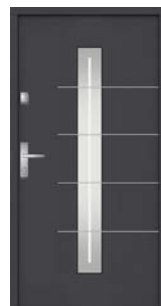

KWK Ulm 2 → s. 23