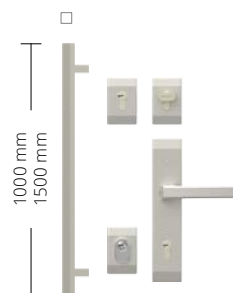

ROZMĚRY DVEŘÍ

NTT 60 80 | 90 E | 100 E
NTT 75 80 | 90 E | 100 E

SKLA

MODEL	NTT 50	NTT 60	NTT 75
KWJ UIm 1	(-)	✓	✓
KWK UIm 2	(-)	✓	✓

PŘÍPLATKY	NTT 50	NTT 60	NTT 75
zárubeň ALUTHERM	(-)	✓	✓
rozměr 100 E	(-)	✓	✓

Pevné světlíky – str. 41
Plný seznam dostupného vybavení naleznete na str. 43

Amsterdam 1000
s vložkami B-A (RC2)

Amsterdam 1000
s vložkami pro jeden
klíč MB-B (RC2)

Amsterdam 1500
s vložkami B-A (RC2)

Amsterdam 1500
s vložkami pro jeden
klíč MB-B (RC2)

Vnitřní strana dveří

BARVY

BÍLÁ FSB	ZLATÝ DUB FDE	MAHAGON FMA	ANTRACIT FKG	TMAVÝ ANTRACIT** FKF
SVĚTLÝ OŘECH FRP	ALPSKÝ OŘECH FRR	BRAZILSKÝ OŘECH FRB	WINCHESTER FDW	OCELOVÉ ŠEDÁ** FKZ

**nedostupné v rozměru 100E