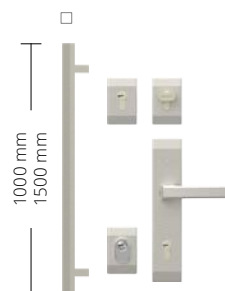

KPR Regen 6

Vnitřní strana dveří

CHRÁNĚNÝ VZOR

Kliky Bergen s vložkami B-A (RC2/RC3)

Kliky Bergen s vložkami pro jeden klíč MB-B (RC2/RC3)

Amsterdam 1000 s vložkami B-A (RC2)

Amsterdam 1000 s vložkami pro jeden klíč MB-B (RC2)