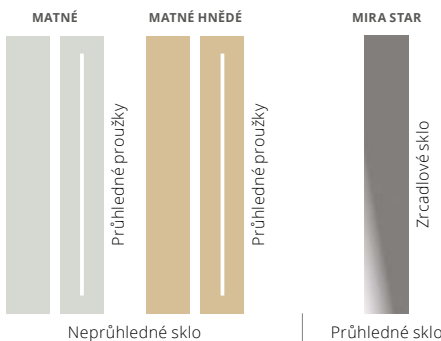

SKLA

MODEL	NTT 50	NTT 60	NTT 75
KWE Jena 1	(-)	✓	✓
KW2 Jena 2	(-)	✓	✓

PŘÍPLATKY	NTT 50	NTT 60	NTT 75
zárubeň ALUTHERM	(-)	✓	✓
rozměr 100 E	(-)	✓	✓

Pevné světlíky – str. 41
Plný seznam dostupného vybavení naleznete na str. 43