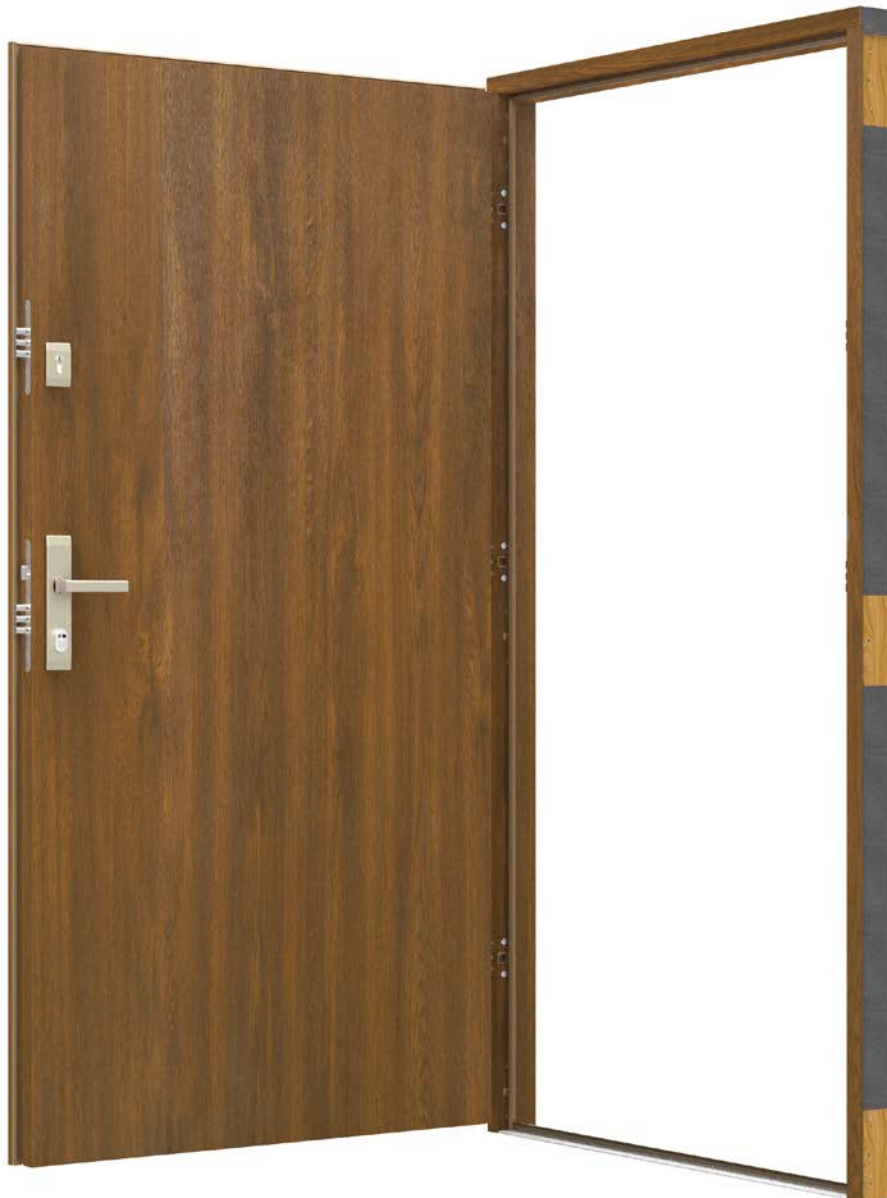

Centrální zámek

se 3 hroty 7 tř.
GERDA ZW 2000

Kličky nebo madla
a vložky

3D závěsy

nastavitelné
v 3 rovinách

Okrasné kryty

z eloxovaného hliníku
v barvě kliky

Nastavitelný jazýček zámku