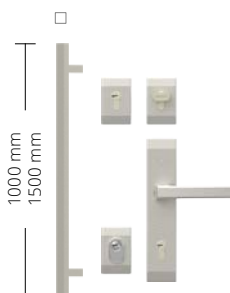

**nedostupné v rozměru 100E

Kliky Bergen
s vložkami B-A (RC2)

Kliky Bergen
s vložkami pro jeden klíč
MB-B (RC2)

Amsterdam 1000
s vložkami B-A (RC2)

Amsterdam 1000
s vložkami pro jeden
klíč MB-B (RC2)

Amsterdam 1500
s vložkami B-A (RC2)