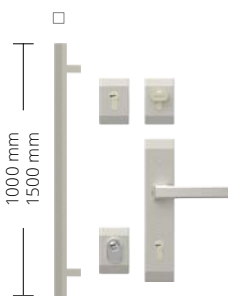

Kliky Bergen s vložkami pro jeden klíč MB-B (RC2)

1000 mm
1500 mm

Amsterdam 1000 s vložkami B-A (RC2)

Amsterdam 1000 s vložkami pro jeden klíč MB-B (RC2)

Amsterdam 1500 s vložkami B-A (RC2)

Amsterdam 1500 s vložkami pro jeden klíč MB-B (RC2)