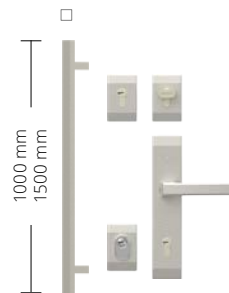

Amsterdam 1000 s vložkami B-A (RC2)

Amsterdam 1000 s vložkami pro jeden klíč MB-B (RC2)

Amsterdam 1500 s vložkami B-A (RC2)

Amsterdam 1500 s vložkami pro jeden klíč MB-B (RC2)

BARVY

BÍLÁ FSB	ZLATÝ DUB FDE	MAHAGON FMA	ANTRACIT FKG	TMAVÝ ANTRACIT** FKF
SVĚTLÝ OŘECH FRP	ALPSKÝ OŘECH FRR	BRAZILSKÝ OŘECH FRB	WINCHESTER FDW	OCELOVÉ ŠEDÁ** FKZ

**nedostupné v rozměru 100E