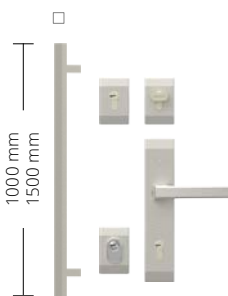

**nedostupné v rozměru 100E

Kliky Bergen
s vložkami B-A (RC2)

Kliky Bergen
s vložkami pro jeden klíč
MB-B (RC2)

Amsterdam 1000
s vložkami B-A (RC2)

Amsterdam 1000
s vložkami pro jeden
klíč MB-B (RC2)

Amsterdam 1500
s vložkami B-A (RC2)