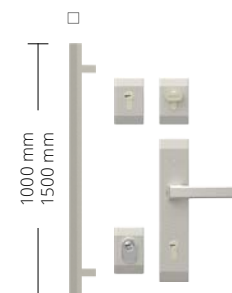

Pevné světlíky – str. 41
Plný seznam dostupného vybavení naleznete na str. 43

Vnitřní strana dveří

Kliky Bergen
s vložkami B-A (RC2)

Kliky Bergen
s vložkami pro jeden klíč
MB-B (RC2)

Amsterdam 1000
s vložkami B-A (RC2)