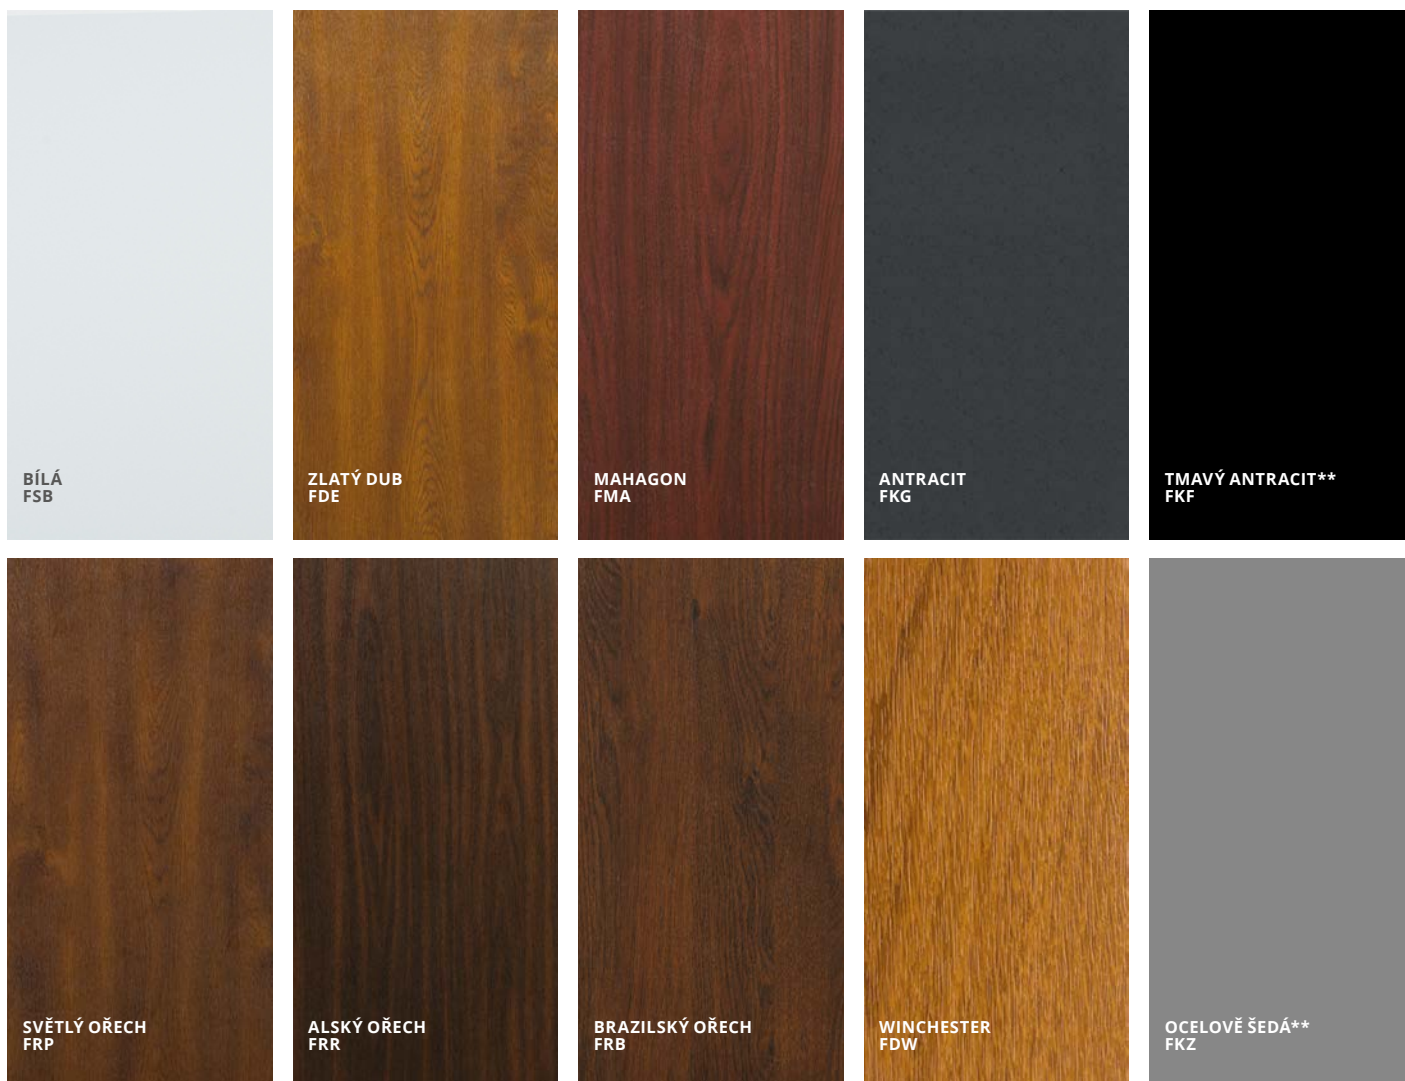

* zahrnuje montážní vůlí 10 mm

SMĚRY OTEVÍRÁNÍ DVEŘÍ

DVEŘE LEVÉ

DVEŘE PRAVÉ

BARVY

**nedostupné v rozměru 100E

Prezentované vzorky dveří jsou dostupné v uvedené stupnici barev.

Dýhování křídla a zárubní (dvouvrstvou PVC fólií)

Uplatněné aplikace (druhá barva na dveřích) jsou dostupné ve všech prezentovaných barvách fólií a dodatečně v Inoxy a černé barvě.

Dostupné jsou dvoubarevná křídla – příplatek.

Zárubně PERFOTHERM a DUOTHERM jsou výhradně jednobarevné. Zárubně ALUTHERM jsou dostupné v dvoubarevném provedení bez příplatku.