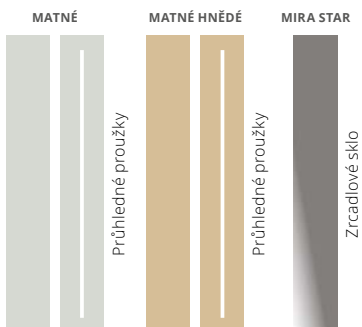

SKLA

MODEL	NTT 50	NTT 60	NTT 75
KWJ UIm 1	(-)	✓	✓
KWK UIm 2	(-)	✓	✓

PŘÍPLATKY	NTT 50	NTT 60	NTT 75
zárubeň ALUTHERM	(-)	✓	✓
rozměr 100 E	(-)	✓	✓

Pevné světlíky – str. 41
Plný seznam dostupného vybavení naleznete na str. 43