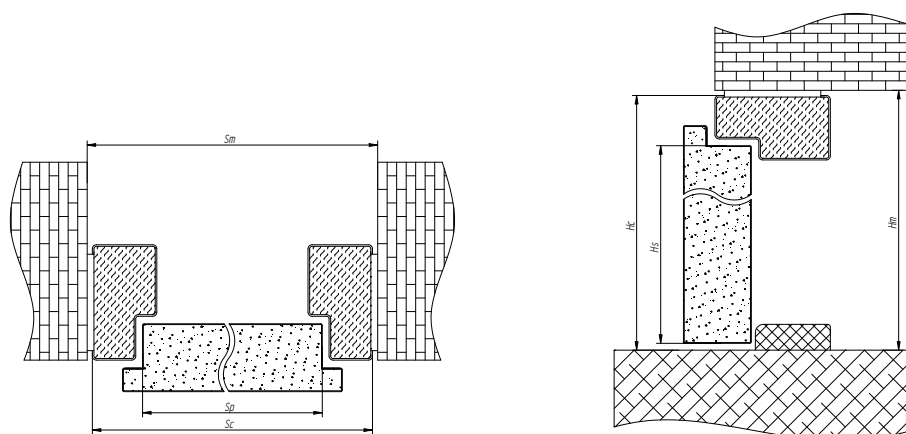

NS5 Hanover 5 → s. 38

NS6 Hanover 6 → s. 38

NS7 Innsbruck → s. 39

NS8 Patra4 → s. 39

* ukázky představují vnější stranu dveří

ROZMĚRY DVEŘÍ A ZÁRUBNÍ

Rozměr	Model zárubně	DVEŘE		ZÁRUBNĚ		DOPORUČOVANÝ MONTÁŽNÍ OTVOR *	
		Výška křídla ve falci (Hs)	Šířka křídla ve falci (Sp)	Celková výška zárubně (Hc)	Celková šířka zárubně (Sc)	Doporučená výška montážního otvoru z úrovně „0“ (Hm)	Doporučená šířka montážního otvoru (Sm)
80	NTT 50 ocelová	2025 mm	812 mm	2076 mm	896 mm	2086 mm	916 mm
	NTT 60/NTT 75 ocelová	2025 mm	812 mm	2076 mm	896 mm	2086 mm	916 mm
	NTT 60/NTT 75 hliníková	2025 mm	812 mm	2087 mm	918 mm	2097 mm	938 mm
90E	NTT 50 ocelová	2025 mm	925 mm	2076 mm	1009 mm	2086 mm	1029 mm
	NTT 60/NTT 75 ocelová	2025 mm	925 mm	2076 mm	1009 mm	2086 mm	1029 mm
	NTT 60/NTT 75 hliníková	2025 mm	925 mm	2087 mm	1031 mm	2097 mm	1051 mm
100E	NTT 50 ocelová	2025 mm	1025 mm	2076 mm	1109 mm	2086 mm	1129 mm
	NTT 60/NTT 75 ocelová	2025 mm	1025 mm	2076 mm	1109 mm	2086 mm	1129 mm
	NTT 60/NTT 75 hliníková	2025 mm	1025 mm	2087 mm	1131 mm	2097 mm	1151 mm