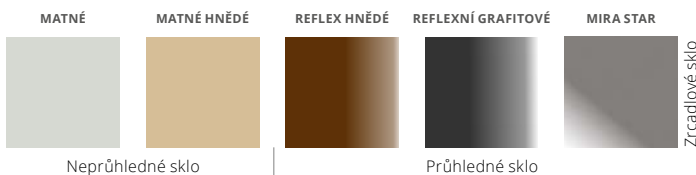

SKLA

MODEL	NTT 50	NTT 60	NTT 75
NS8 Patra vzor oboustranně	(-)	✓	✓

PŘÍPLATKY	NTT 50	NTT 60	NTT 75
zárubeň ALUTHERM	(-)	✓	✓
rozměr 100 E	(-)	✓	✓

Pevné světlíky – str. 41
Plný seznam dostupného vybavení naleznete na str. 43
Vzor oboustranně