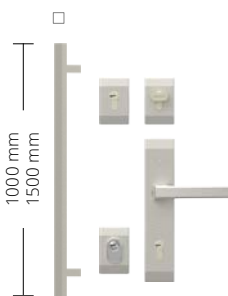

**týká se křidel bez prosklení

Kliky Bergen s vložkami B-A (RC2)

Kliky Bergen s vložkami pro jeden klíč MB-B (RC2)

Amsterdam 1000 s vložkami B-A (RC2)

Amsterdam 1000 s vložkami pro jeden klíč MB-B (RC2)

Amsterdam 1500 s vložkami B-A (RC2)