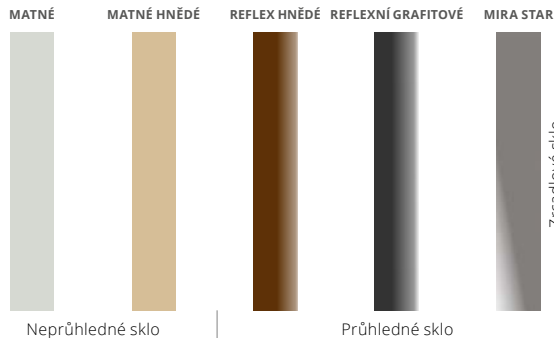

SKLA

Neprůhledné sklo

Průhledné sklo

Zrcadlové sklo

MODEL	NTT 50	NTT 60	NTT 75
KWL Trewir 1	(-)	✓	✓
KWM Trewir 2	(-)	✓	✓
KWN Trewir 3	(-)	✓	✓
KWP Trewir 4	(-)	✓	✓

PŘÍPLATKY	NTT 50	NTT 60	NTT 75
zárubeň ALUTHERM	(-)	✓	✓
rozměr 100 E	(-)	✓	✓

Pevné světlíky – str. 41

Plný seznam dostupného vybavení naleznete na str. 43

Vnitřní strana dveří