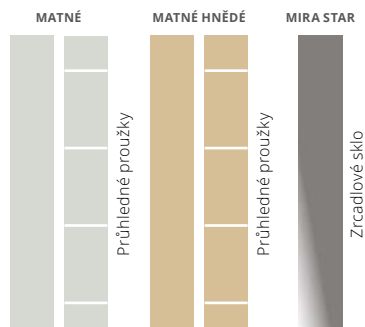

Kliky Bergen
s vložkami pro jeden klíč
MB-B (RC2)

Amsterdam 1000
s vložkami pro jeden
klíč MB-B (RC2)

Amsterdam 1500
s vložkami B-A (RC2)

Amsterdam 1500
s vložkami pro jeden
klíč MB-B (RC2)

ROZMĚRY DVEŘÍ

NTT 60 80 | 90 E | 100 E
NTT 75 80 | 90 E | 100 E

SKLA

MODEL	NTT 50	NTT 60	NTT 75
KWA Pasawa 1	(-)	✓	✓
KWB Pasawa 2	(-)	✓	✓
KWC Pasawa 3	(-)	✓	✓
KWD Pasawa 4	(-)	✓	✓

PŘÍPLATKY	NTT 50	NTT 60	NTT 75
zárubeň ALUTHERM	(-)	✓	✓
rozměr 100 E	(-)	✓	✓

Pevné světlíky – str. 41

Plný seznam dostupného vybavení naleznete na str. 43

Vnitřní strana dveří

BARVY

**nedostupné v rozměru 100E

BÍLÁ FSB	ZLATÝ DUB FDE	MAHAGON FMA	ANTRACIT FKG	TMAVÝ ANTRACIT** FKF
SVĚTLÝ OŘECH FRP	ALPSKÝ OŘECH FRR	BRAZILSKÝ OŘECH FRB	WINCHESTER FDW	OCELOVÉ ŠEDÁ** FKZ