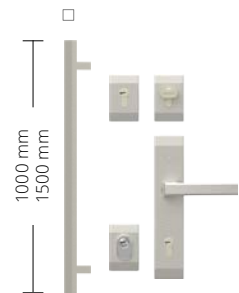

**nedostupné v rozměru 100E

Vnitřní strana dveří

Kliky Bergen s vložkami B-A (RC2)

Kliky Bergen s vložkami pro jeden klíč MB-B (RC2)

Amsterdam 1000 s vložkami B-A (RC2)

Amsterdam 1000 s vložkami pro jeden klíč MB-B (RC2)