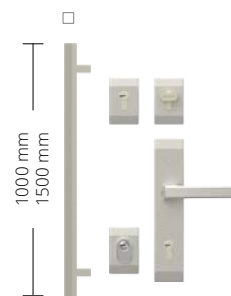

Amsterdam 1000 s vložkami B-A (RC2)