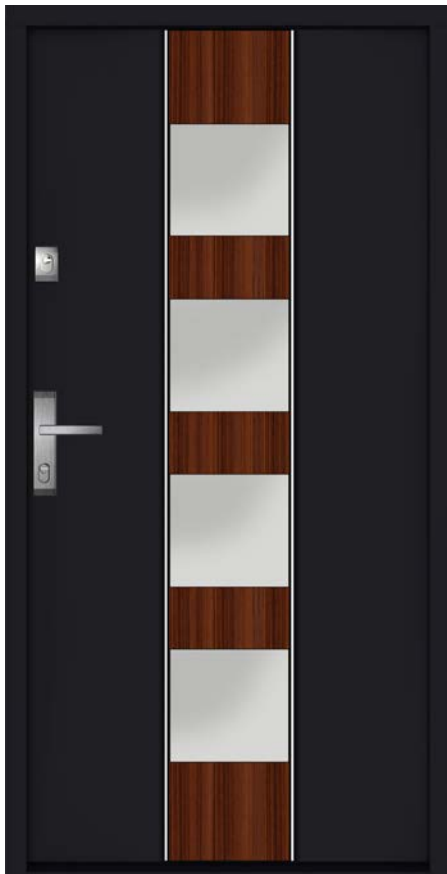

Plný seznam dostupného vybavení naleznete na str. 43

KWS Dorfen

Vnitřní strana dveří

BARVY

**nedostupné v rozměru 100E

BÍLÁ FSB	ZLATÝ DUB FDE	MAHAGON FMA	ANTRACIT FKG	TMAVÝ ANTRACIT** FKF
SVĚTLÝ OŘECH FRP	ALPSKÝ OŘECH FRR	BRAZILSKÝ OŘECH FRB	WINCHESTER FDW	OCELOVÉ ŠEDÁ** FKZ