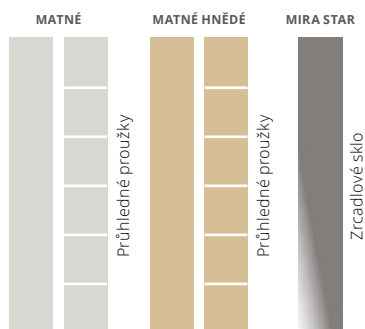

SKLA

MODEL	NTT 50	NTT 60	NTT 75
NS1 Milano 8 vzor oboustranně	(-)	✓	✓

PŘÍPLATKY	NTT 50	NTT 60	NTT 75
zárubeň ALUTHERM	(-)	✓	✓
rozměr 100 E	(-)	✓	✓

Pevné světlíky – str. 41

Plný seznam dostupného vybavení naleznete na str. 43
Vzor oboustranně