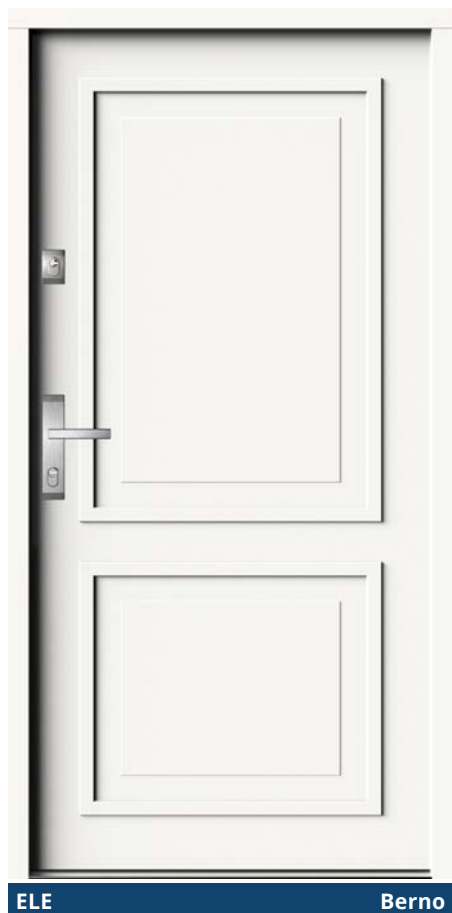

Pevné světlíky – str. 41

Plný seznam dostupného vybavení naleznete na str. 43

BARVY

**nedostupné v rozměru 100E

BÍLÁ FSB	ZLATÝ DUB FDE	MAHAGON FMA	ANTRACIT FKG	TMAVÝ ANTRACIT** FKF
SVĚTLÝ OŘECH FRP	ALPSKÝ OŘECH FRR	BRAZILSKÝ OŘECH FRB	WINCHESTER FDW	OCELOVĚ ŠEDÁ** FKZ