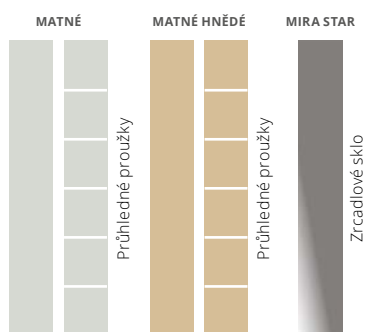

Pevné světlíky – str. 41

Plný seznam dostupného vybavení naleznete na str. 43
Vzor oboustranně

NS2

Milano 9

ROZMĚRY DVEŘÍ

NTT 60 80 | 90 E | 100 E
NTT 75 80 | 90 E | 100 E

SKLA

MODEL	NTT 50	NTT 60	NTT 75
NS2 Milano 9 vzor oboustranně	(-)	✓	✓