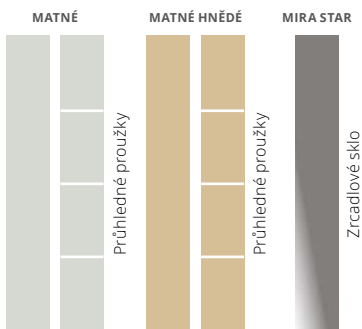

SKLA

MODEL	NTT 50	NTT 60	NTT 75
NS3 Milano 10 vzor oboustranně	(-)	✓	✓

PŘÍPLATKY	NTT 50	NTT 60	NTT 75
zárubeň ALUTHERM	(-)	✓	✓
rozměr 100 E	(-)	✓	✓

Pevné světlíky – str. 41
Plný seznam dostupného vybavení naleznete na str. 43
Vzor oboustranně