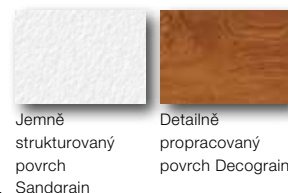

Nejlepší volba: kvalitní povrchy

Povrch Sandgrain působí hladce a elegantně, je však jemně strukturovaný a tím velmi odolný vůči poškození. Povrchy Decograin odolné proti UV záření přesvědčí zákazníky svým do detailu propracovaným a výrazným vzhledem dřeva nebo svou ušlechtilou metalickou elegancí.