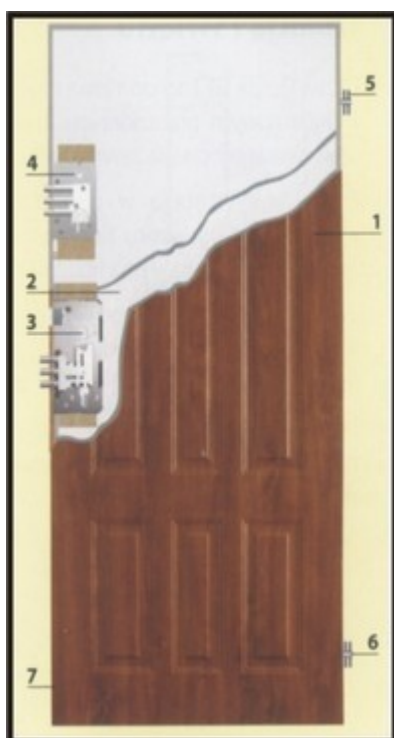

Kování

Konstrukce křídla

1. Ocelový pozinkovaný plech nejvyšší kvality, laminovaný několikavrstvou dekorační fólií PVC s ochrannou vrstvou odolnou proti škrábancům
2. Deska z tvrdého zpeňeného polystyrénu S 35
3. Hlavní zámek
4. Přídavný zámek
5. Nastavitelné dveřní závěsy
6. Stabilní hroty proti vypáčení
7. Drážkové těsnění