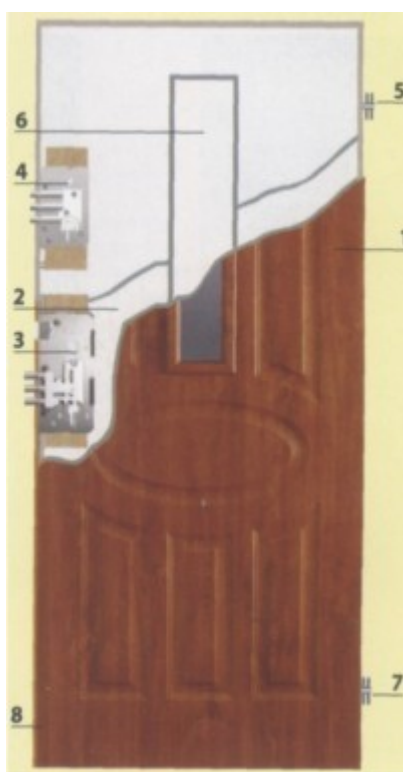

GTT Verona 2

GTT Verona 3

Kování

Konstrukce křídla

1. Ocelový pozinkovaný plech nejvyšší kvality, laminovaný několikvrstvou dekorační fólií PVC s ochrannou vrstvou odolnou proti škrábancům
2. Deska z tvrdého zpeněného polystyrénu S 35
3. Hlavní zámek
4. Přídavný zámek
5. Nastavitelné dveřní závěsy
6. Izolační dvojsklo
7. Stabilní hroty proti vypáčení
8. Drážkové těsnění

Standardní vybavení (v ceně dveří)

Centrální zámek Gerda ZW 1000 – atestovaný ve třídě C (nejvyšší třída odolnosti proti vloupání).
 Profilová vložka hlavního zámku WKM2 – třída B.
 Přídavný zámek Gerda ZW 550 – vybavený profilovou vložkou s koulí – přídavné zabezpečení a výhoda používání.
 Stabilní hroty proti vypáčení (2 ks).
 Trojdílné dveřní závěsy (2 ks) Kompletní kování s klikami.
 Panoramatické kukátko (pouze pro GTT vzor Werona 2).
 Asymetrické zárubně ke dveřím TT v barvě dveřního křídla s těsněním.
 Drážkové těsnění křídla.