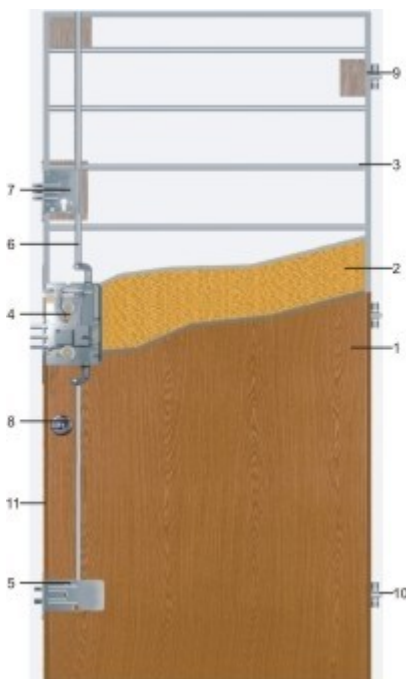

Určené k použití v místech s vysokým stupněm hrozby vloupání. Tento model existuje ve dvou variantách: plochá (Gerda C) a s ražením vzor Londyn (Gerda CT). Ocelová konstrukce vyplněná polyuretanovou pěnou s vnitřním mřížovím z kalených ocelových prutů umožňuje zařazení tohoto modelu do skupiny dveří s nejlepšími bezpečnostními parametry. Masivní, v průběhu montáže betonem vyplněné zárubně, to je další, velká bariéra pro lupiče. Kromě toho mohou být dveře vybaveny funkčním pevným řetízkem. Za zmínku také stojí skutečnost, že použití těchto dveří nám zajistí nižší poplatky u pojišťoven.

Kování

Leštěný
chrom

Satina
nikl

Konstrukce křídla

1. Ocelový plech nejvyšší kvality, pozinkovaný, laminovaný několikavrstvou dekorační fólií z PVC s ochrannou vrstvou odolnou proti poškrábání
2. Polyuretanová pěna (samozhášecí, bezfréonová)
3. Pruty z kalené oceli
4. Hlavní zámek
5. Pomocný zámek
6. Svislá západka
7. Příkladný zámek
8. Souprava pevného řetízku
9. Nastavitelné dveřní závěsy
10. Stabilní hroty proti vypáčení
11. Drážkové těsnění

Standardní vybavení (v ceně dveří)

Centrální zámek ZW 3000Z (atest třídy C) – ovládá 6 ocelových západek po obvodu křídla.

Profilová vložka WKM3ZM (atest třídy C) – vybavena ozubenou tyčí zajišťující plynulou práci zámku.