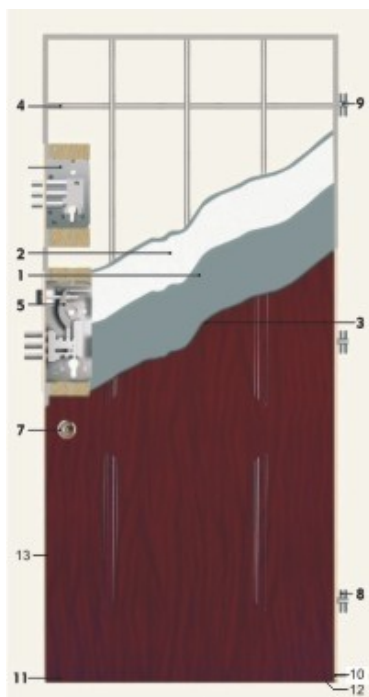

Barevnost zárubní a montážních lišt

Bílá

Světle hnědá

Tmavě hnědá

Dostupné vzory

R00 Ploché

R09 Madryt

R13 Londyn

R20 Olympia

R46 Wenecja

R52 Kapitol

R53 Barcelona

R91 Werona

Kování

Konstrukce křídla

1. Vnitřní ocelová deska z pozinkovaného plechu.
2. Deska z tvrdého zpěněného polystyrénu S 35.
3. Výměnné dekorační panely z desky MDF laminované dekorační fólií.
4. Pruty z kalené oceli.
5. Hlavní zámek.
6. Přídavný zámek.
7. Pevný řetízek.
8. Nastavitelné dveřní závěsy.
9. Stabilní hroty proti vypáčení.
10. Hliníkové lišty upevňující dekorační panely.
11. Uzavírací lišta
12. Kartáčové těsnění.
13. Drážkové těsnění

Standardní vybavení (v ceně dveří)

Centrální zámek Gerda ZW 1000 – atestovaný ve třídě C (nejvyšší třída odolnosti proti vloupání).
 Profilová vložka hlavního zámku Gerda WKM3M – třída C.
 Přídavný zámek Gerda ZW550 – (třída C).
 Profilová vložka přídavného zámku s koulí WK E1.
 Stabilní hroty proti vypáčení (3 ks).
 Trojdílné dveřní závěsy (3 ks).
 Souprava klik s kováním (zpevněné kování TD2000 typu ORIENT (klika/klika). Panoramatické kukátko. Drážkové těsnění. Kartáčové těsnění. Symetrické zárubně. Pevný řetízek.